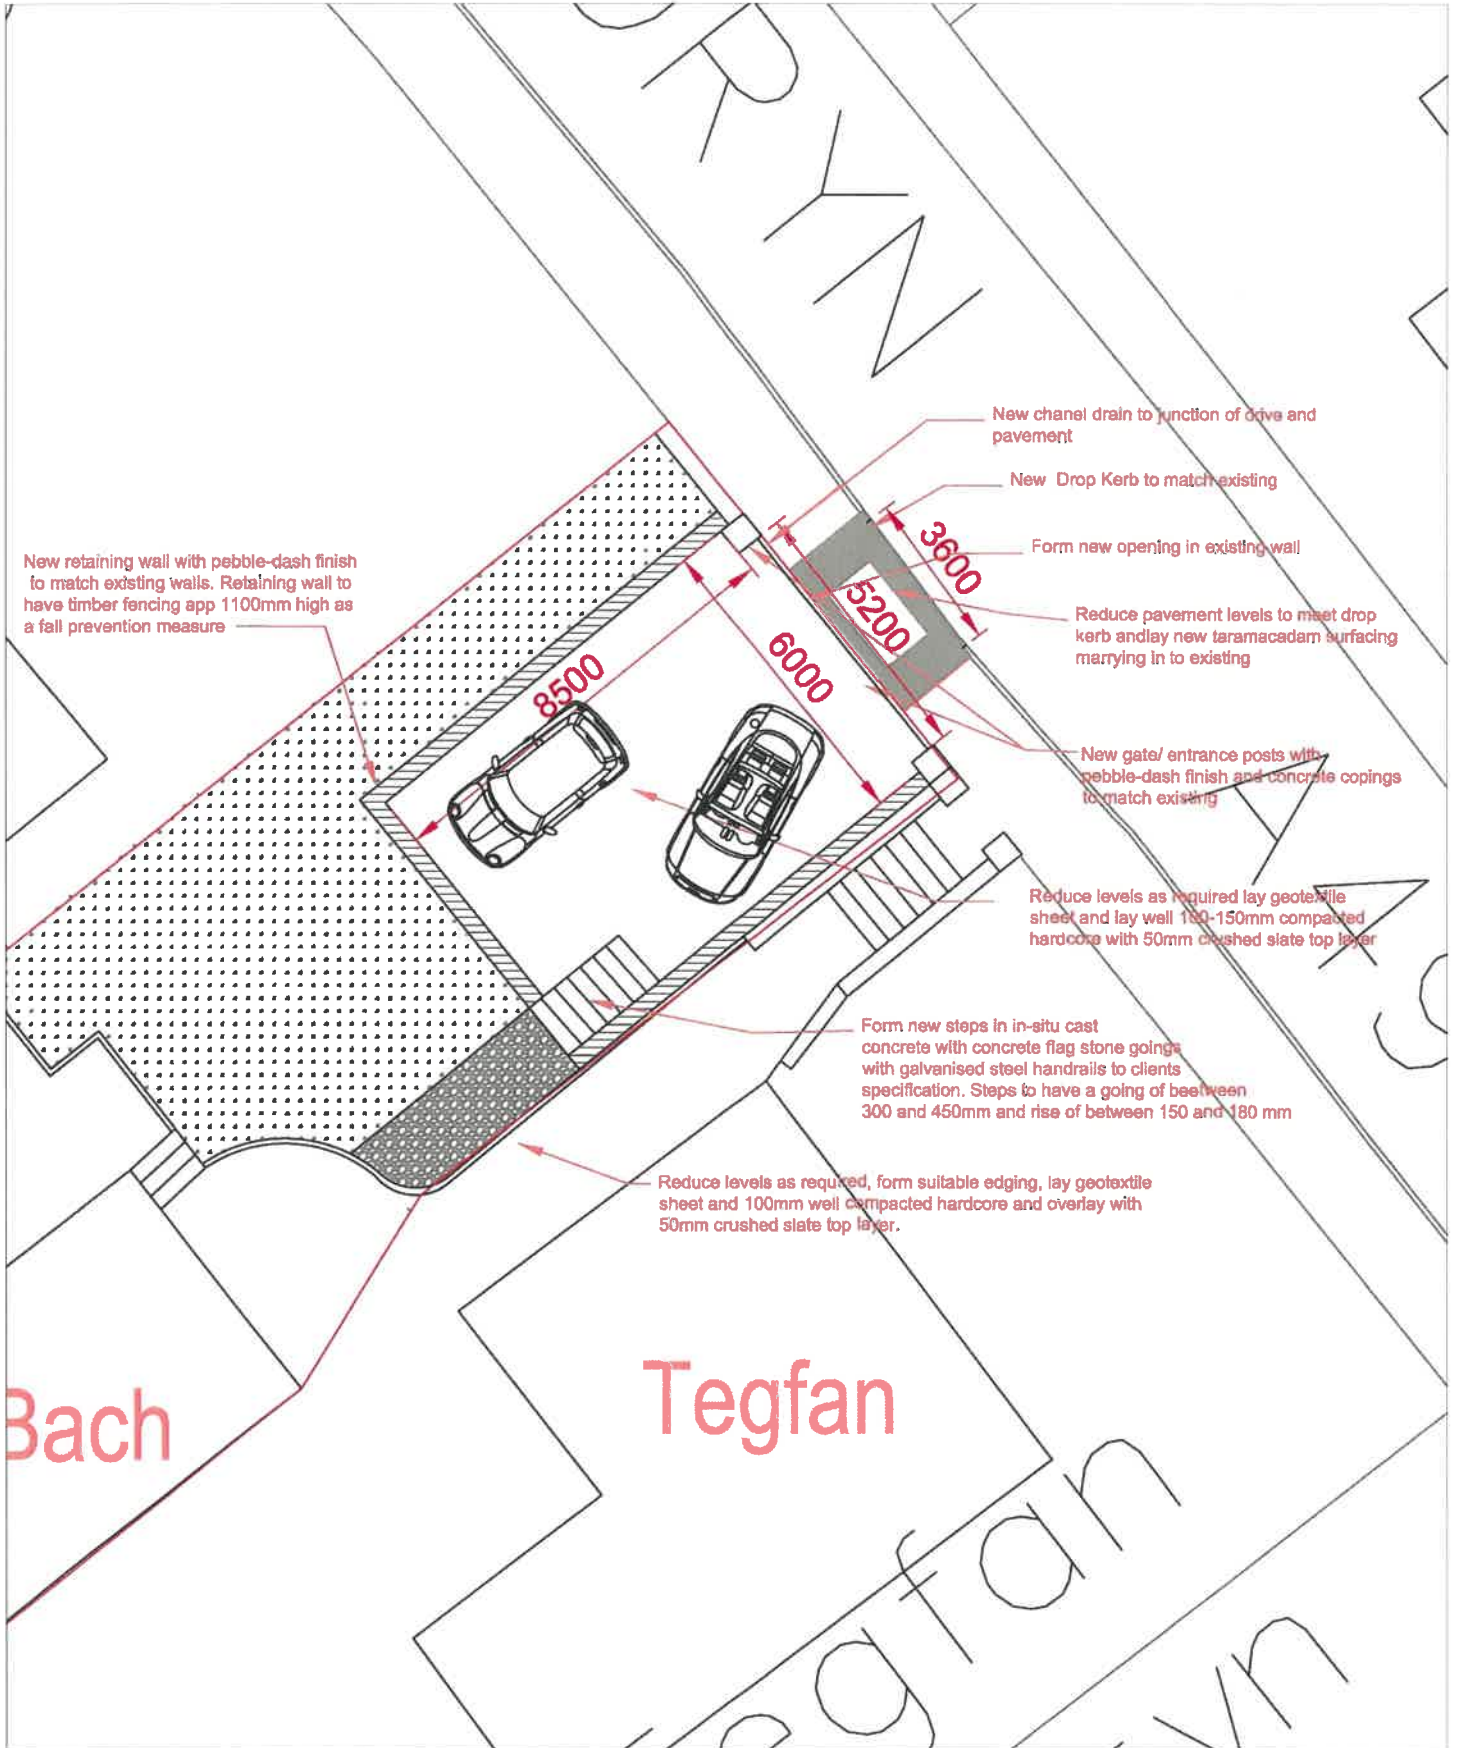

Rhif y Cais / Application Number : C19/0059/39/LL

Cynllun lleoliad ar gyfer adnabod y safle yn unig. Dim i raddfa.  
Location Plan for identification purposes only. Not to scale.

Aethir yn eiddo hysbysebwr o Gynllun Gwynfid Cymru  
 yn eiddo hysbysebwr o Gynllun Gwynfid Cymru  
 © Cynllun Gwynfid Cymru  
 Dim hysbysebwr hysbysebwr yn eiddo  
 hysbysebwr o Gynllun Gwynfid Cymru a phwy hysbysebwr  
 Cynllun Gwynfid Cymru - 100021507 - 2020

- proposed new parking area -  
- **Tegfan Fach** -  
- Abersoch, Gwynedd -  
- **site location plan** -

SCALE 1:1250@A4

**- proposed new parking area -**  
**- Tegfan Fach -**  
**- Abersoch, Gwynedd -**  
**- site plan -**

SCALE 1:200@A3

**- proposed new parking area -**  
**- Tegfan Fach -**  
**- Abersoch, Gwynedd -**  
**- existing plan -**

SCALE 1:100@A3

**- proposed new parking area -**  
**- Tegfan Fach -**  
**- Abersoch, Gwynedd -**  
**- proposed plan -**

SCALE 1:100@A3