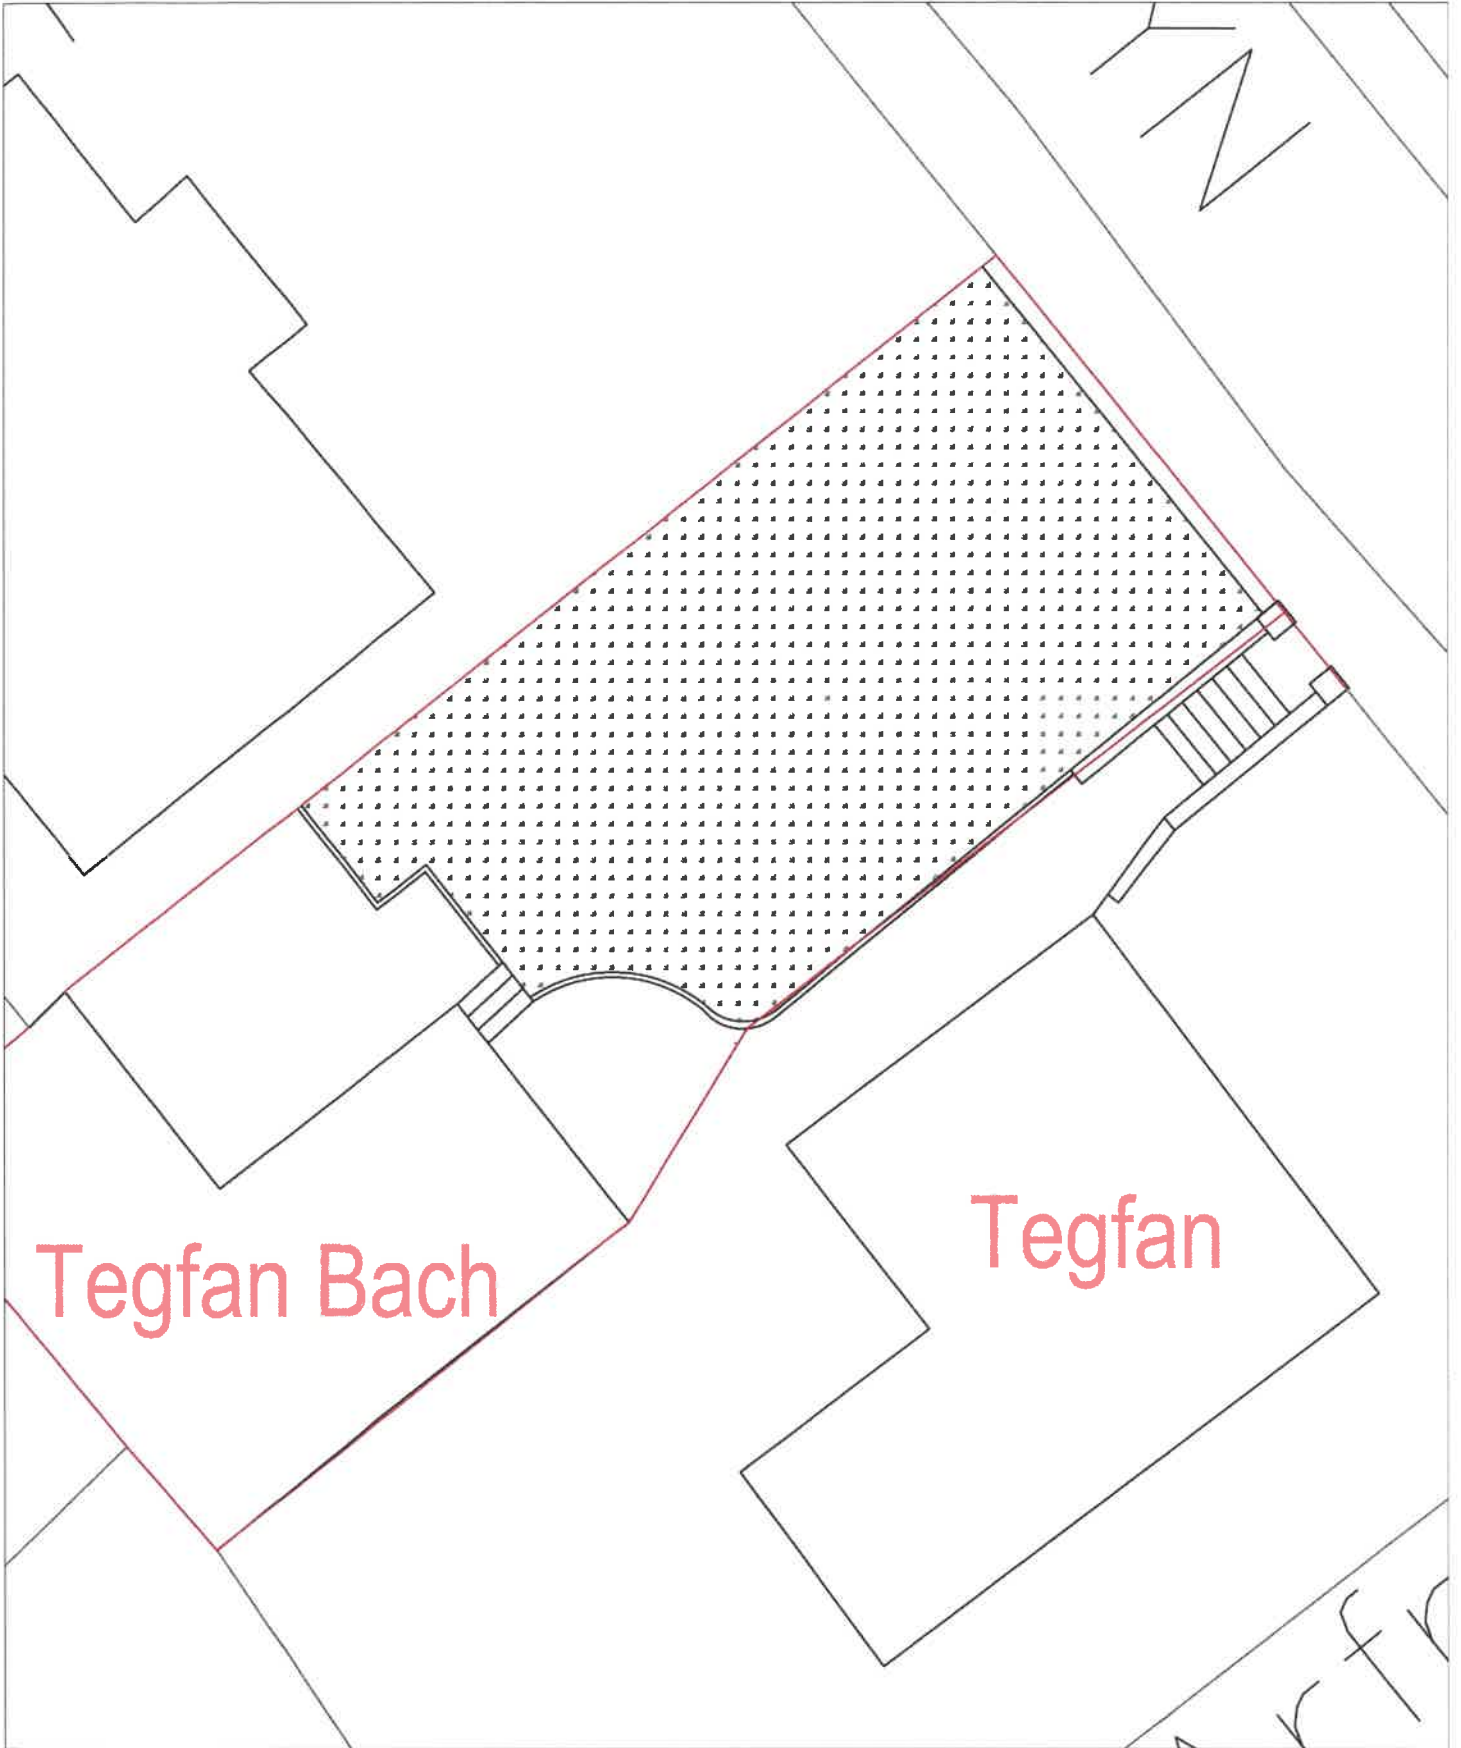

Rhif y Cais / Application Number : C19/0059/39/LL

Cynllun lleoliad ar gyfer adnabod y safle yn unig. Dim i raddfa.  
Location Plan for identification purposes only. Not to scale.

Aethir yn eiddo hysbysebwr o Gynllun Gwynfid Cymru  
 yn eiddo hysbysebwr o Gynllun Gwynfid Cymru  
 © Cynllun Gwynfid Cymru  
 Dim hysbysebwr hysbysebwr yn eiddo  
 hysbysebwr o Gynllun Gwynfid Cymru a phwy hysbysebwr  
 Cynllun Gwynfid Cymru - 100021507 - 2020

- proposed new parking area -  
- **Tegfan Fach** -  
- Abersoch, Gwynedd -  
- **site location plan** -

SCALE 1:1250@A4

**- proposed new parking area -**  
**- Tegfan Fach -**  
**- Abersoch, Gwynedd -**  
**- site plan -**

SCALE 1:200@A3

**- proposed new parking area -**  
**- Tegfan Fach -**  
**- Abersoch, Gwynedd -**  
**- existing plan -**

SCALE 1:100@A3

**- proposed new parking area -**  
**- Tegfan Fach -**  
**- Abersoch, Gwynedd -**  
**- proposed plan -**

SCALE 1:100@A3