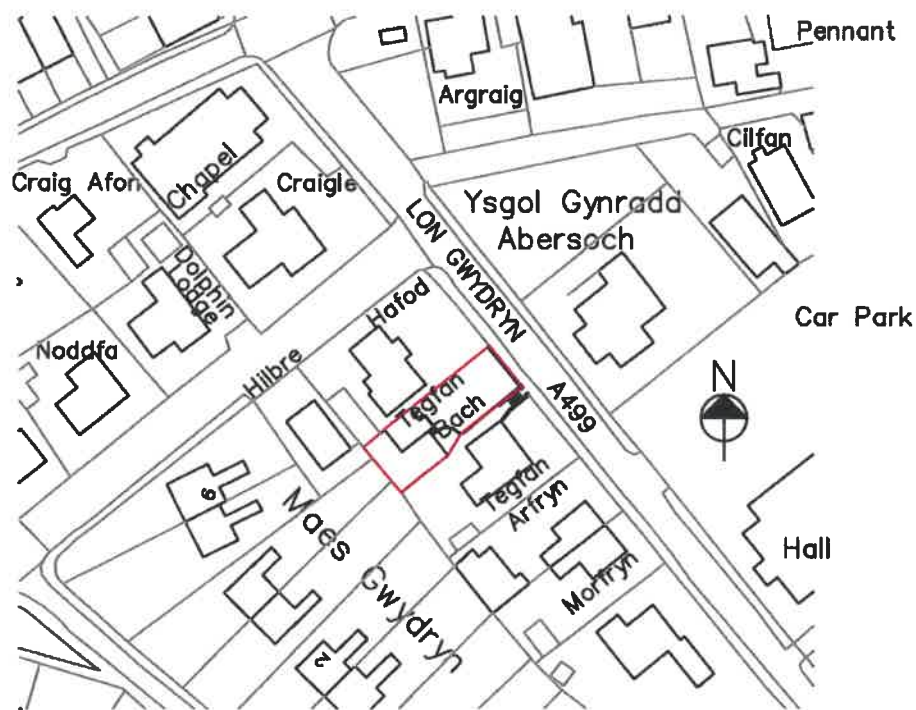

Rhif y Cais / Application Number : C19/0059/39/LL

Cynllun lleoliad ar gyfer adnabod y safle yn unig. Dim i raddfa.  
Location Plan for identification purposes only. Not to scale.

Aethir yn eiddo hysbysebwr o Gynllun Gwynfid Cymru  
 yn eiddo hysbysebwr o Gynllun Gwynfid Cymru  
 © Cynllun Gwynfid Cymru  
 Dim hysbysebwr hysbysebwr yn eiddo  
 hysbysebwr o Gynllun Gwynfid Cymru a phwy hysbysebwr  
 Cynllun Gwynfid Cymru - 100021507 - 2020

- proposed new parking area -  
- **Tegfan Fach** -  
- Abersoch, Gwynedd -  
- **site location plan** -

SCALE 1:1250@A4

**- proposed new parking area -**  
**- Tegfan Fach -**  
**- Abersoch, Gwynedd -**  
**- site plan -**