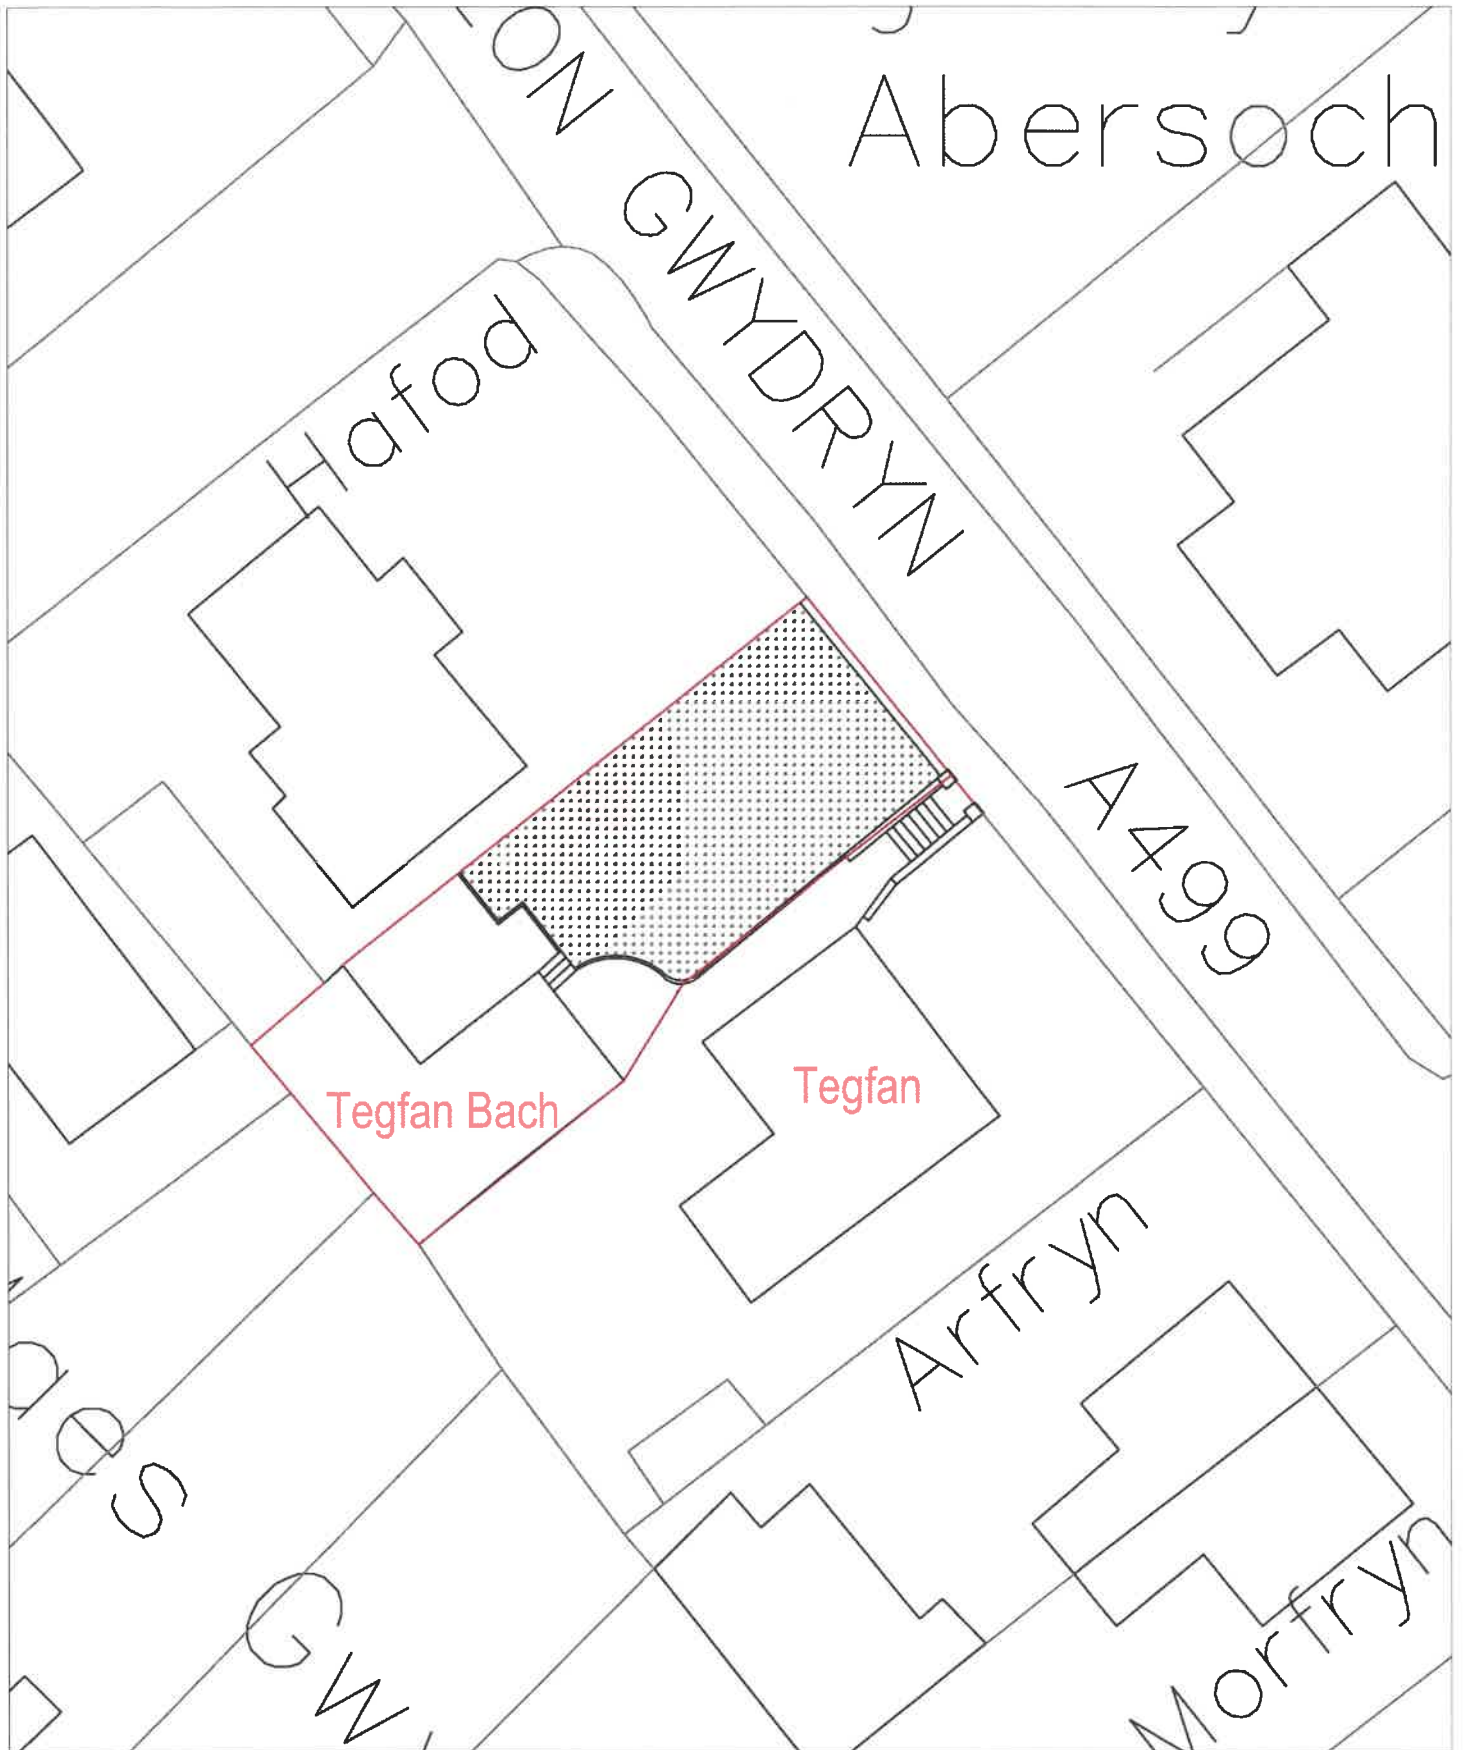

Rhif y Cais / Application Number : C19/0059/39/LL

Cynllun lleoliad ar gyfer adnabod y safle yn unig. Dim i raddfa.  
Location Plan for identification purposes only. Not to scale.

Aethir yn eiddo hysbysebwr o Gynllun Gwynfid Cymru  
 yn eiddo hysbysebwr o Gynllun Gwynfid Cymru  
 © Cynllun Gwynfid Cymru  
 Dim hysbysebwr hysbysebwr yn eiddo  
 hysbysebwr o Gynllun Gwynfid Cymru a phwy hysbysebwr  
 Cynllun Gwynfid Cymru - 100021507 - 2020

- proposed new parking area -  
- **Tegfan Fach** -  
- Abersoch, Gwynedd -  
- **site location plan** -

SCALE 1:1250@A4

**- proposed new parking area -**  
**- Tegfan Fach -**  
**- Abersoch, Gwynedd -**  
**- site plan -**

SCALE 1:200@A3

**- proposed new parking area -**  
**- Tegfan Fach -**  
**- Abersoch, Gwynedd -**  
**- existing plan -**

SCALE 1:100@A3

**- proposed new parking area -**  
**- Tegfan Fach -**  
**- Abersoch, Gwynedd -**  
**- proposed plan -**

SCALE 1:100@A3