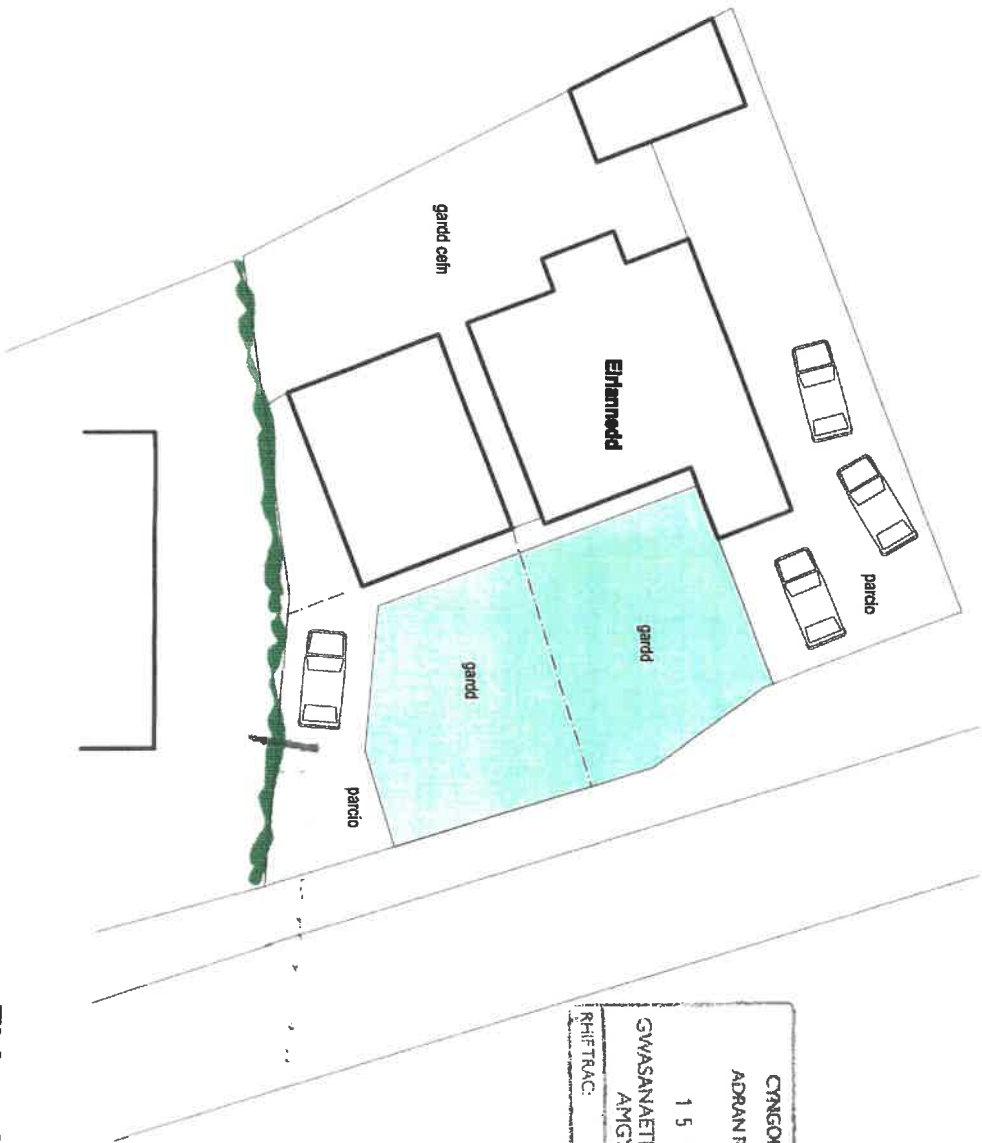

# Eirianedd, Rhos Bach, Criccieth

location plan

1:2500

CYNGOR GWYNBDD  
 ADRAN RHOLEDDIO  
 1 5 HYD 2018  
 GWASANAETH CYLLUNO AC  
 AMGYLCHEDD  
 RHIFTRAC:

**Eirfannedd, Cricieth**  
 Cynllun bloc

**1510** 05  
 1:200  
 17-09-2018