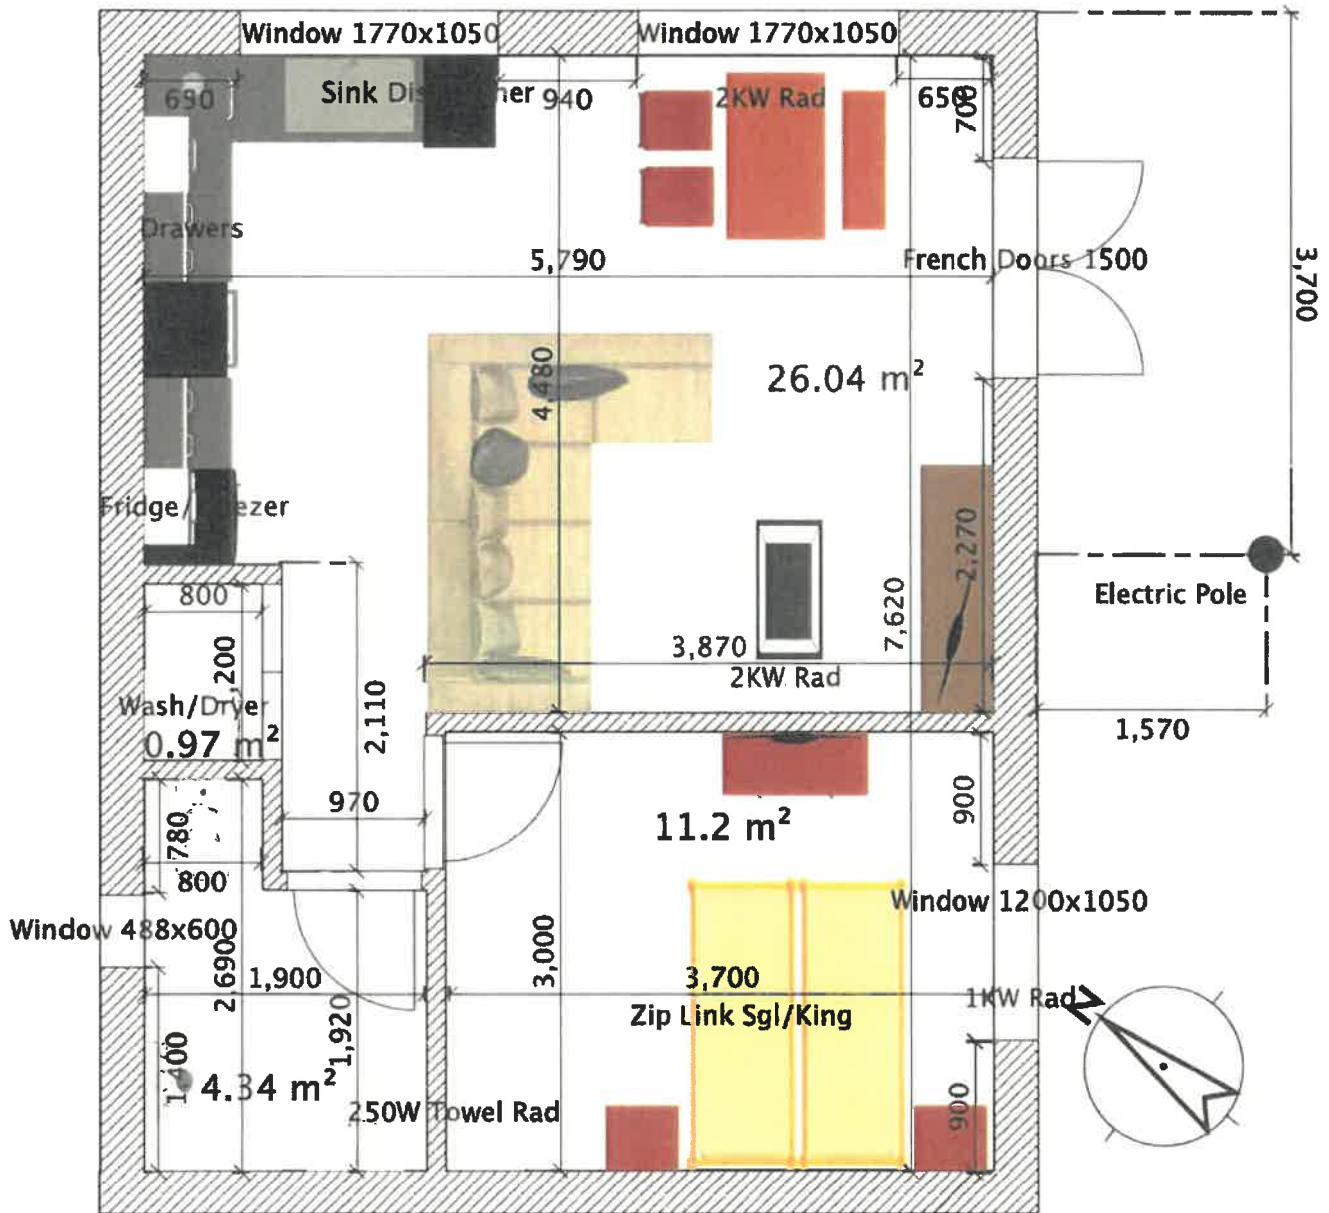

Tel: 0770 925 8926 | 01758 720762

ebost: gwyn@ty-newydd.com

www.ty-newydd.com

Dylunio a rheolaeth project  
Design & project management

1510/ 04

1:50

17-09-2018

First Floor Plan Eirianedd, Rhos Bach, Criccieth LL52 0EP