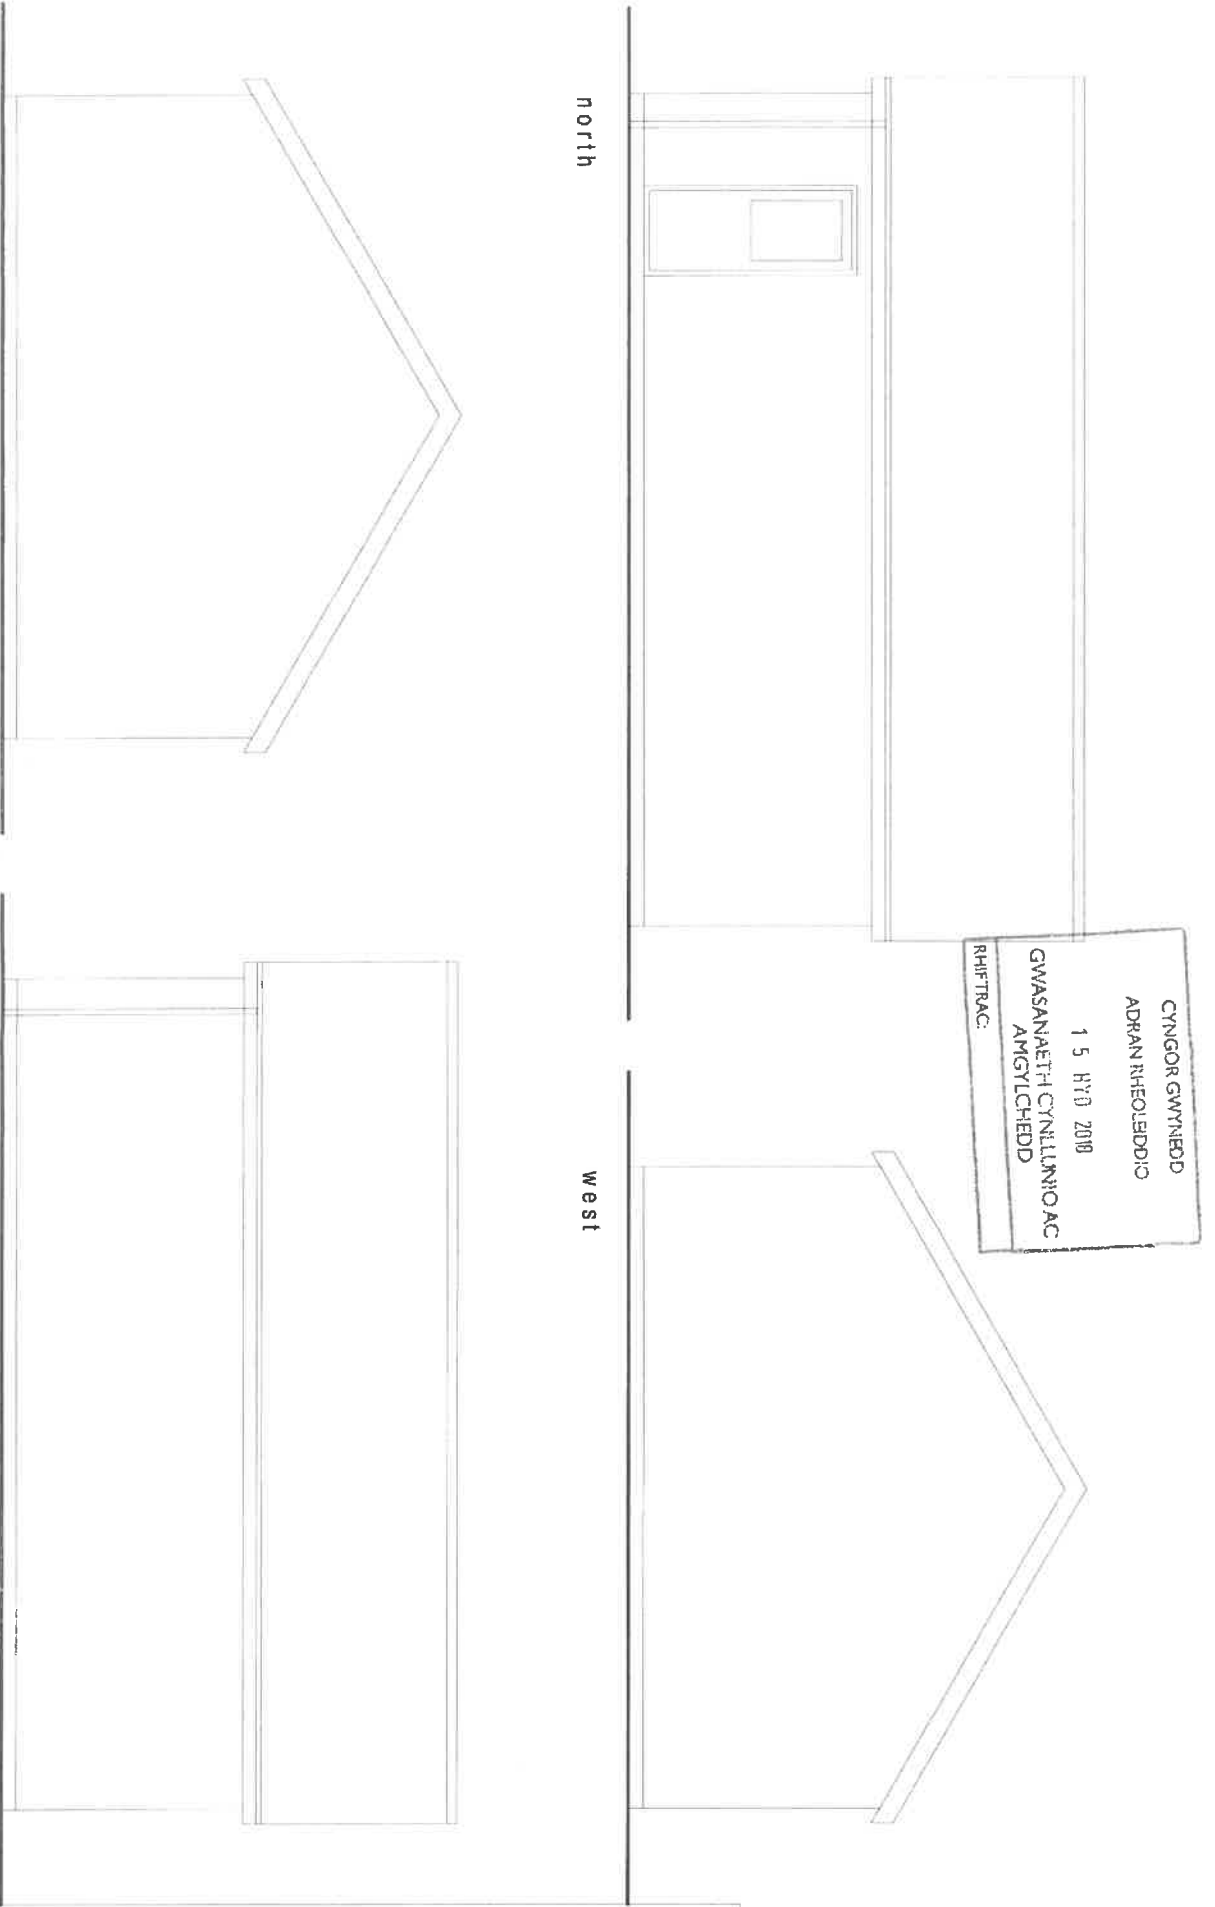

Ty-Newydd cyf. Ty Newydd, Ceidio, Pwllheli LL53 8UG
Tel: 0770 925 8926 | 01758 720762
ebost: gwyn@ty-newydd.com
Dylunio a rheolaeth project Design & project management www.ty-newydd.com

Eirianedd, Criccleth
Elevations (as existing)

1510/ 02
1:50
17-09-2018