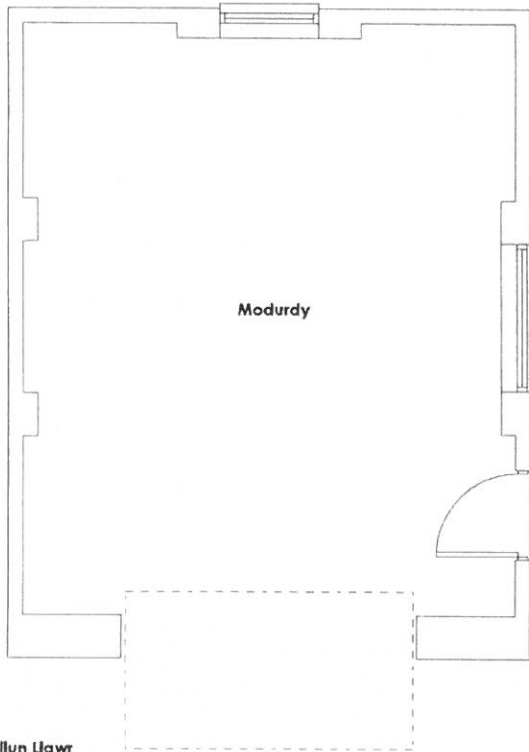

Cynllun Llwr