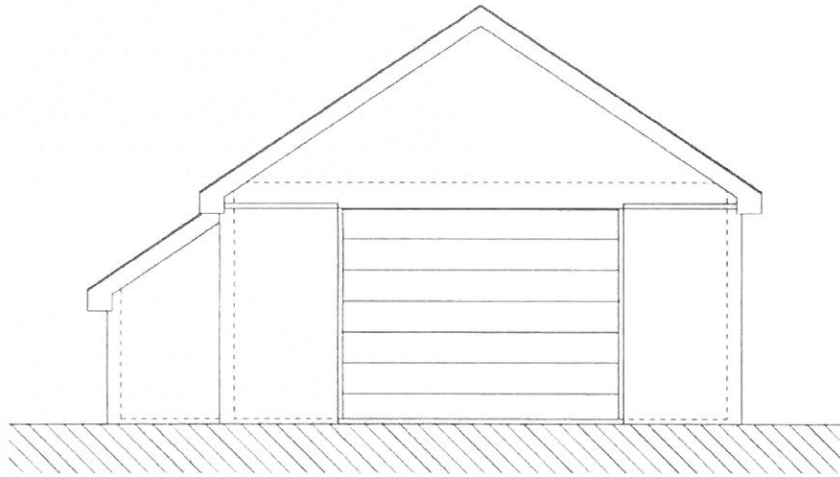

Drychiad Gogledd Orllewinol