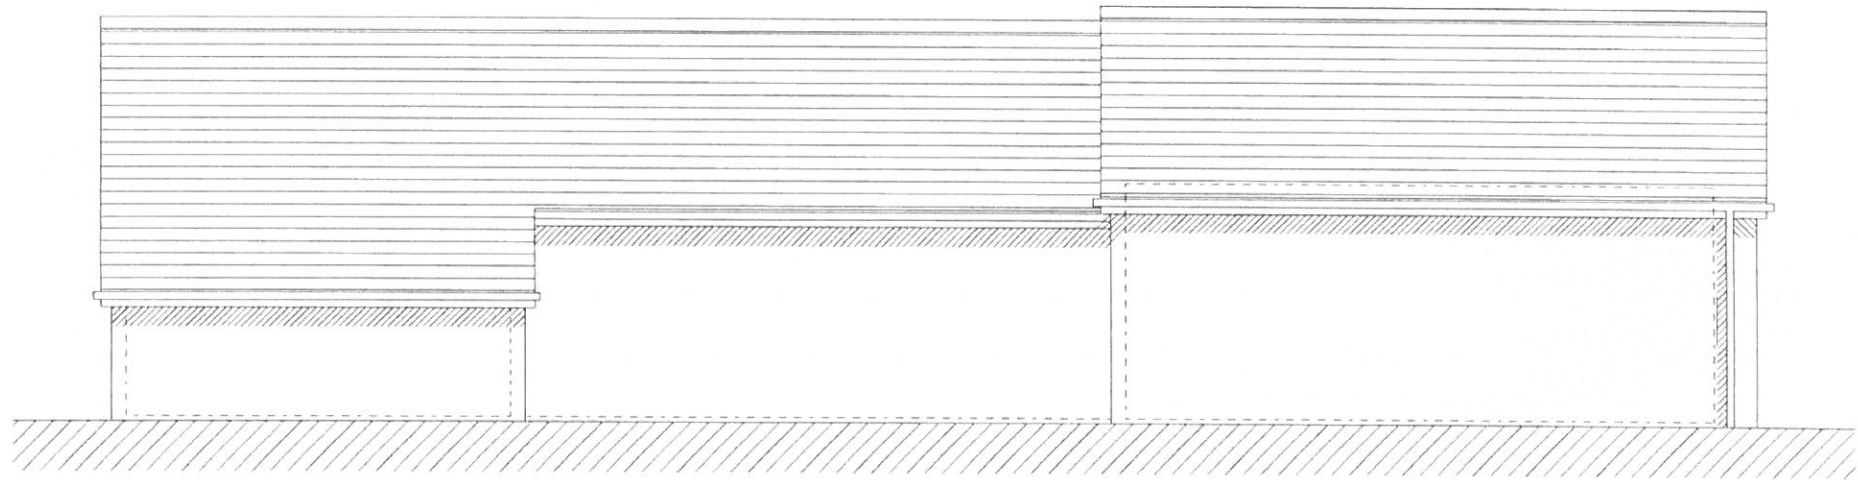

Drychlad Gogledd Ddwyrainol

Defnyddiau:
Tô - Llechi glas naturiol
Murlau - Gorffeniad graean

Ap Thomas Cyl. Unit 13b Llyn Onnen Parc Menai Bangor Gwynedd LL57 4DF 01248 670353 www.ap-thomas.com info@ap-thomas.com	© The drawing is copyright of Ap Thomas Cyl and must not be copied or reproduced in any format in whole or part without written consent.		DATE : 03.09.2014	SCALE : 1:50
	1: 201413 - 13b Unit Onnen - 13b		DRAWN: RWJ	CHECKED: AMJ
JOB:			Estyniad Modurdy Llefy Plu Llangybi	
DRG:			Drychladau Bwriededig	
JOB NO.	DRG. REF.	REV.		
5015	{20} 02	A