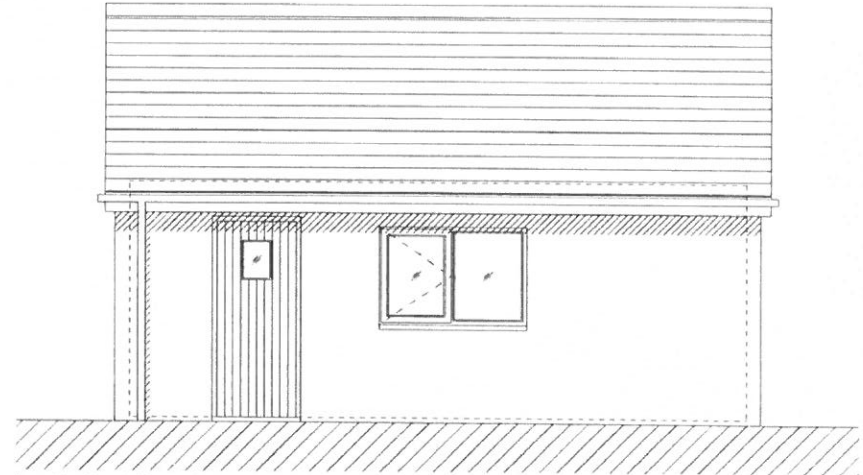

Drychriad De Orllewinol