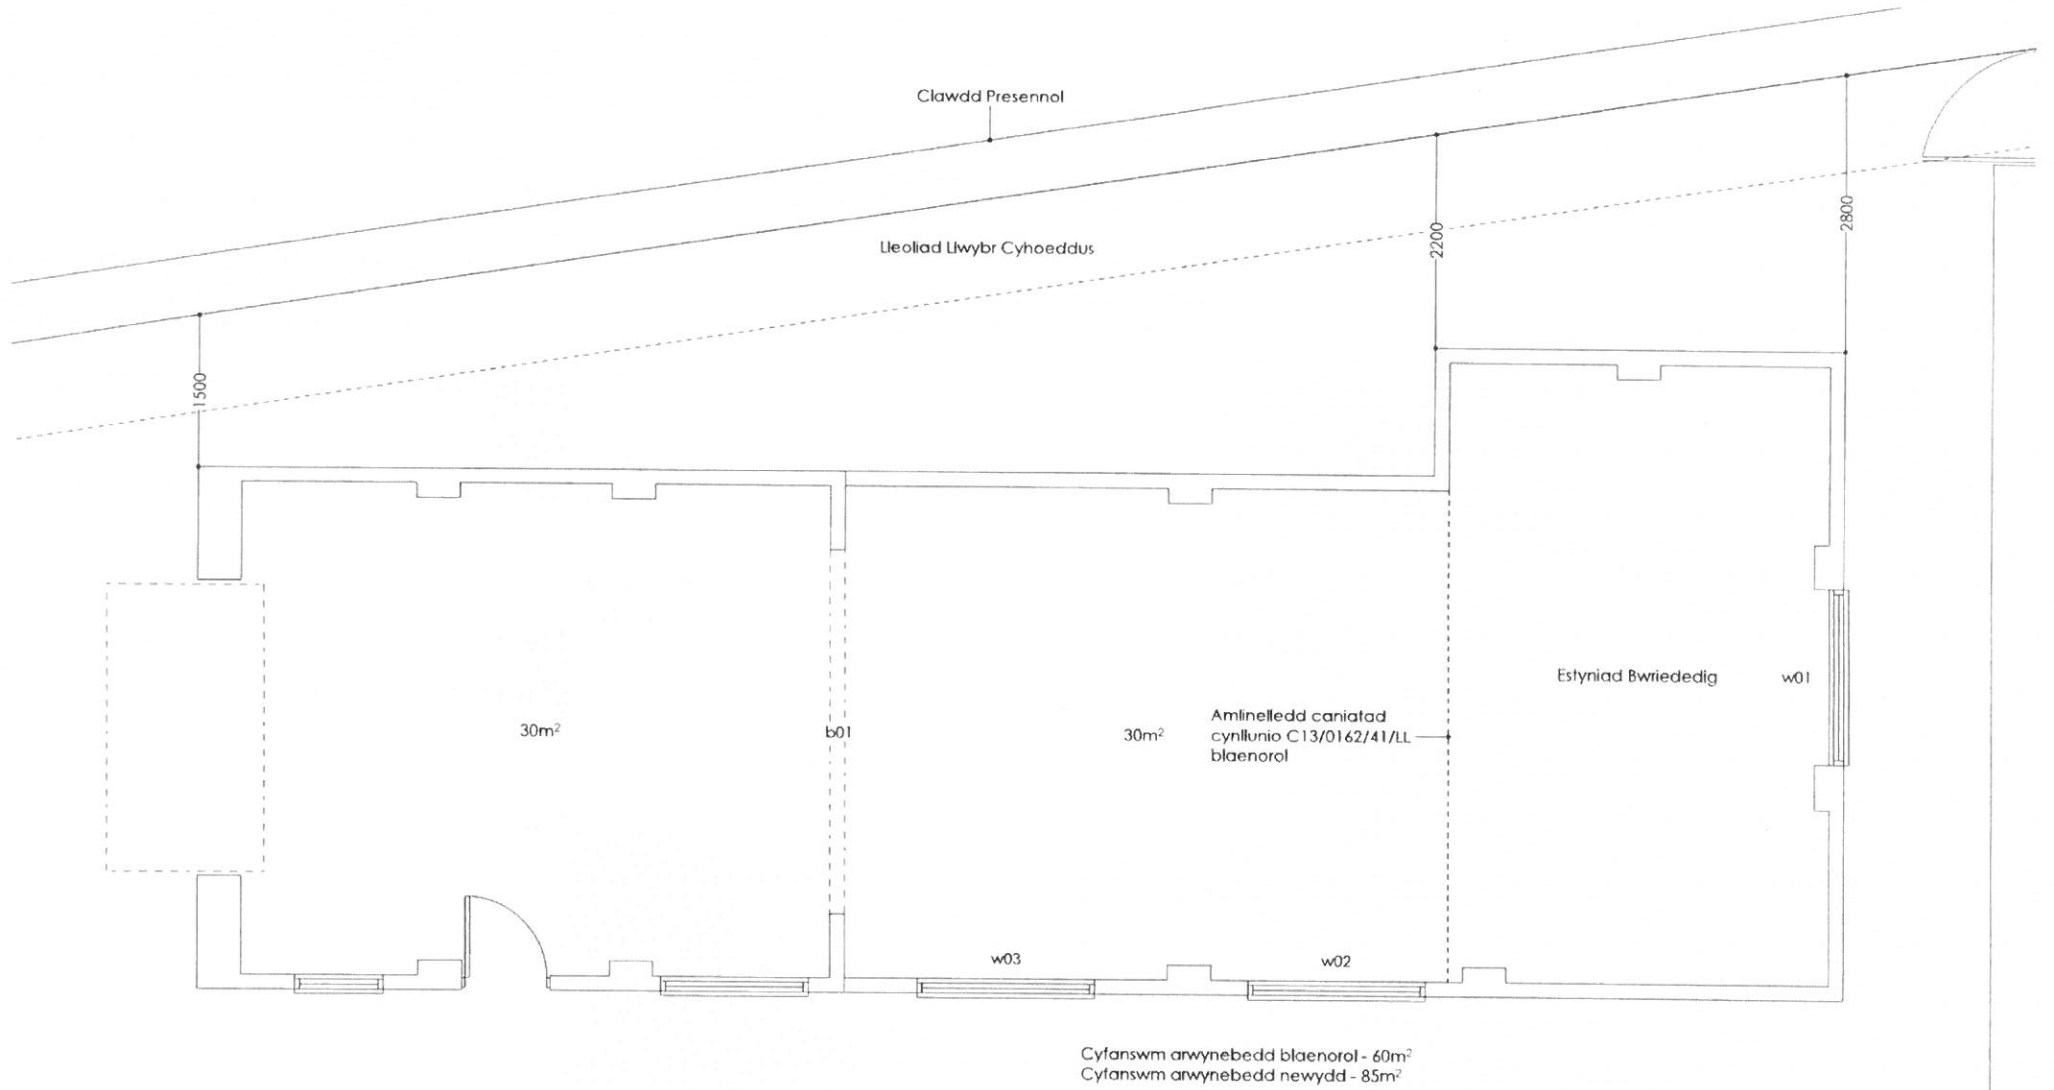

Ap Thomas Cyl.
Unit 13b
Llys Onnen
Parc Menai
Bangor
Gwynedd
LL57 4DF
01248 670353
www.ap-thomas.com
info@ap-thomas.com

DATE	: 03.09.2014	SCALE	: 1:50
DRAWN:	RWJ	CHECKED:	AMJ
JOB:	Estyniad Modurdy Llety Plu Llangybi		
DRG:	Cynllun LLawr Bwriededig		
JOB NO.	DRG. REF.	REV.	
5015	[20] 01	A