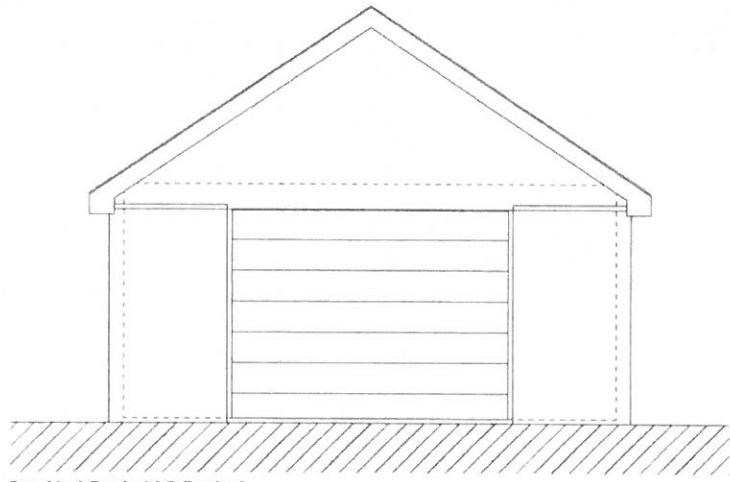

Drychiad Gogledd Orllewinol

Drychiad De Ddwyrainol

Toriad A - a

Defnyddiau:
Tô - Llechi glas natural
Murlau - Gorffeniad graean

| | |
|---|--|
|  <p>Ap Thomas Cyl. Unit 13b Llys Ornen Parc Menai Bangor Gwynedd LL57 4DF 01248 470353 www.ap-thomas.com info@ap-thomas.com</p> | <p>DATE : 03.09.2014 SCALE : 1:50</p> |
| | <p>DRAWN: RWJ CHECKED: AMJ</p> |
| | <p>JOB: Estyniad Modurdy Llety Plu Llangybi</p> |
| | <p>DRG: Drychiadau Bwriededig</p> |
| <p>JOB NO: 5015 DRG. REF: (20) 02 REV: *</p> | <p><small>© The drawing is copyright of Ap Thomas Cyl and must not be copied or reproduced in any form, in whole or part thereof, without written consent.</small></p> |