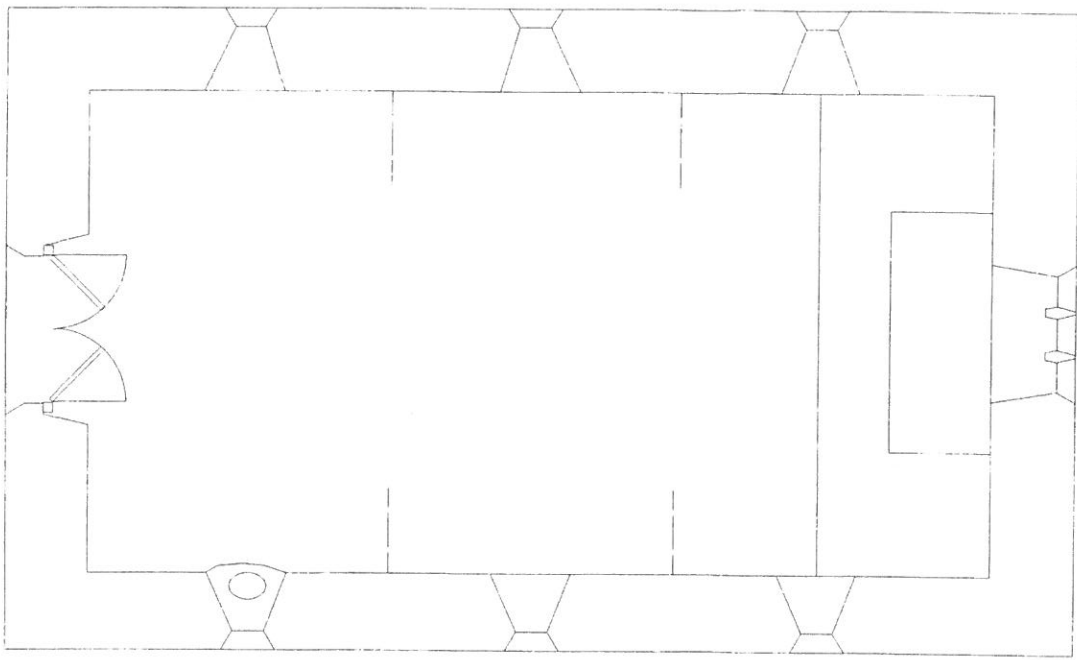

CYNGOR GWYNEDD
ADRAN RHEOLEIDDIO
- 8 MAW 2016
GWASANAETH CYNLLUNIO AC
AMGYLCHEDD
RHIF TRAC:

St. Ceidio Church, Celdio
Ground floor plan (as existing)

Ty - Newydd
Dylunio a rheolaeth project
Design & project management

Ty Newydd, Ceidio, Pwllheli LL53 8UG
Tel: 0770 925 8926 | 01758 720762
ebost: gwyn@ty-newydd.com
www.ty-newydd.com

1330/ 01
1:50
12-02-2016