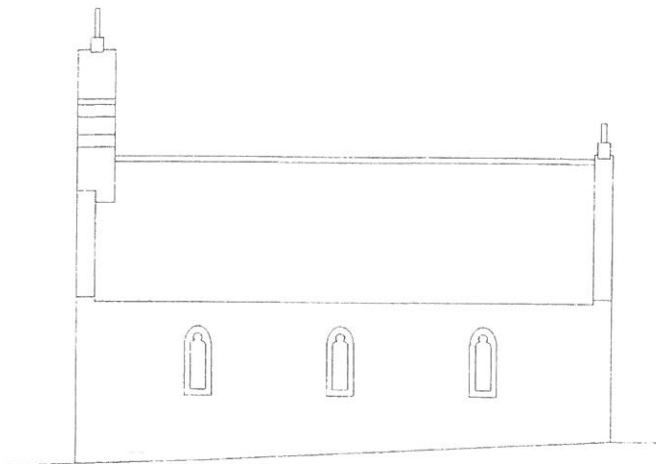

North

West

South

East

CYNGOR GWYNEDD  
 ADRAN RHEOLEIDDIO  
 - 8 MAW 2016  
 GWASANAETH CYNLLUNIO AC  
 AMGYLCHEDD  
 RHIFTRAC:

**Ty - Newydd**  
 Dylunio a rheolaeth project  
 Design & project management