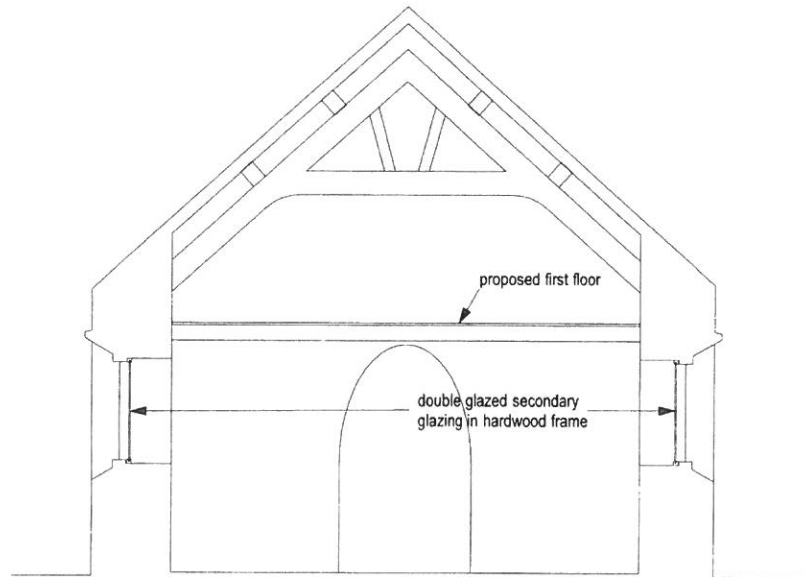

**St. Ceidio Church, Ceidio**  
 Elevations (proposed)

1330/ 04  
 1:100  
 12-02-2016

CYNGOR GWYNEDD  
ADRAN RHEOLEIDDIO  
11 MAY 2016  
GWASANAETH CYNLLUNIO AC  
AMGYLCHEDD  
RHIF TRAC:

**Ty - Newydd**  
Dylunio a rheolaeth project  
Design & project management