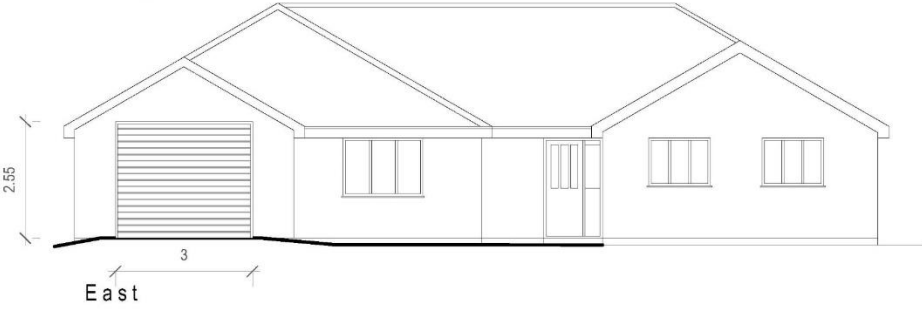

Pelydryn, Aberdaron

Elevations (proposed)

Ty - Newydd cyf.
Cefn Bryn, 24 Stryd Fawr,
Criccieth, LL52 0BT
Tel: 0770 925 8926
ebost: gwyn@ty-newydd.com
www.ty-newydd.com

Dylunio a rheolaeth project
Design & project management