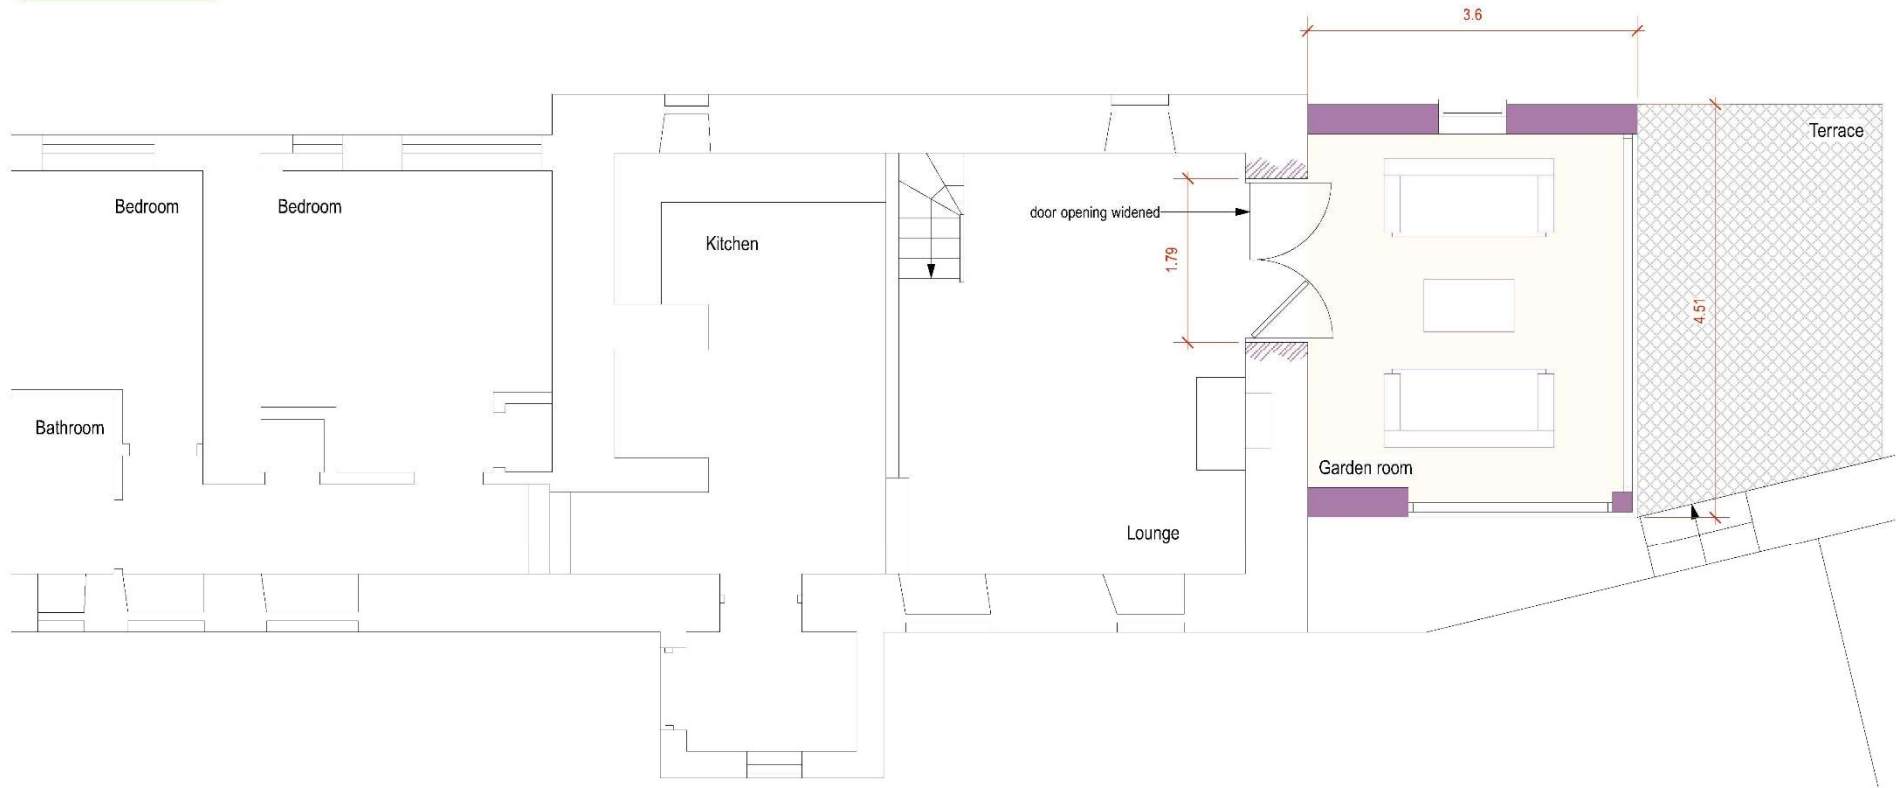

1755/ 02

1:100 @ A3

06-04-2021

Ty'n y Mynydd, Nefyn

Ground floor (proposed)

Ty - Newydd cyf.

Dylunio a rheolaeth project
Design & project management

Cefn Bryn, 24 Stryd Fawr,
Criccieth, LL52 0BT