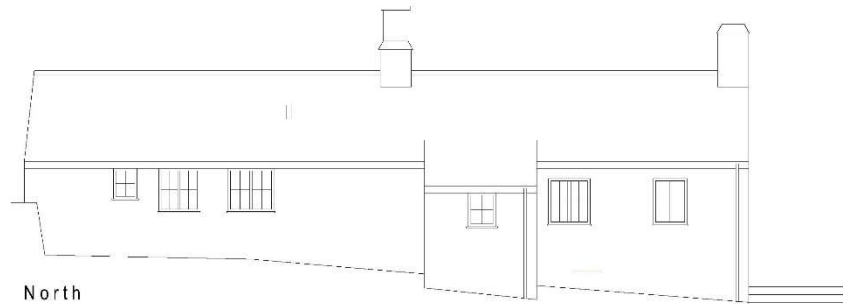

Ty'n y Mynydd, Nefyn

Elevations (as existing)

Ty - Newydd cyf.

Dylunio a rheolaeth project
Design & project management

Cefn Bryn, 24 Stryd Fawr,
Criccieth, LL52 0BT

Tel: 0770 925 8926
ebost: gwyn@ty-newydd.com
www.ty-newydd.com

1755/ 02

1:100 @ A3

06-04-2021