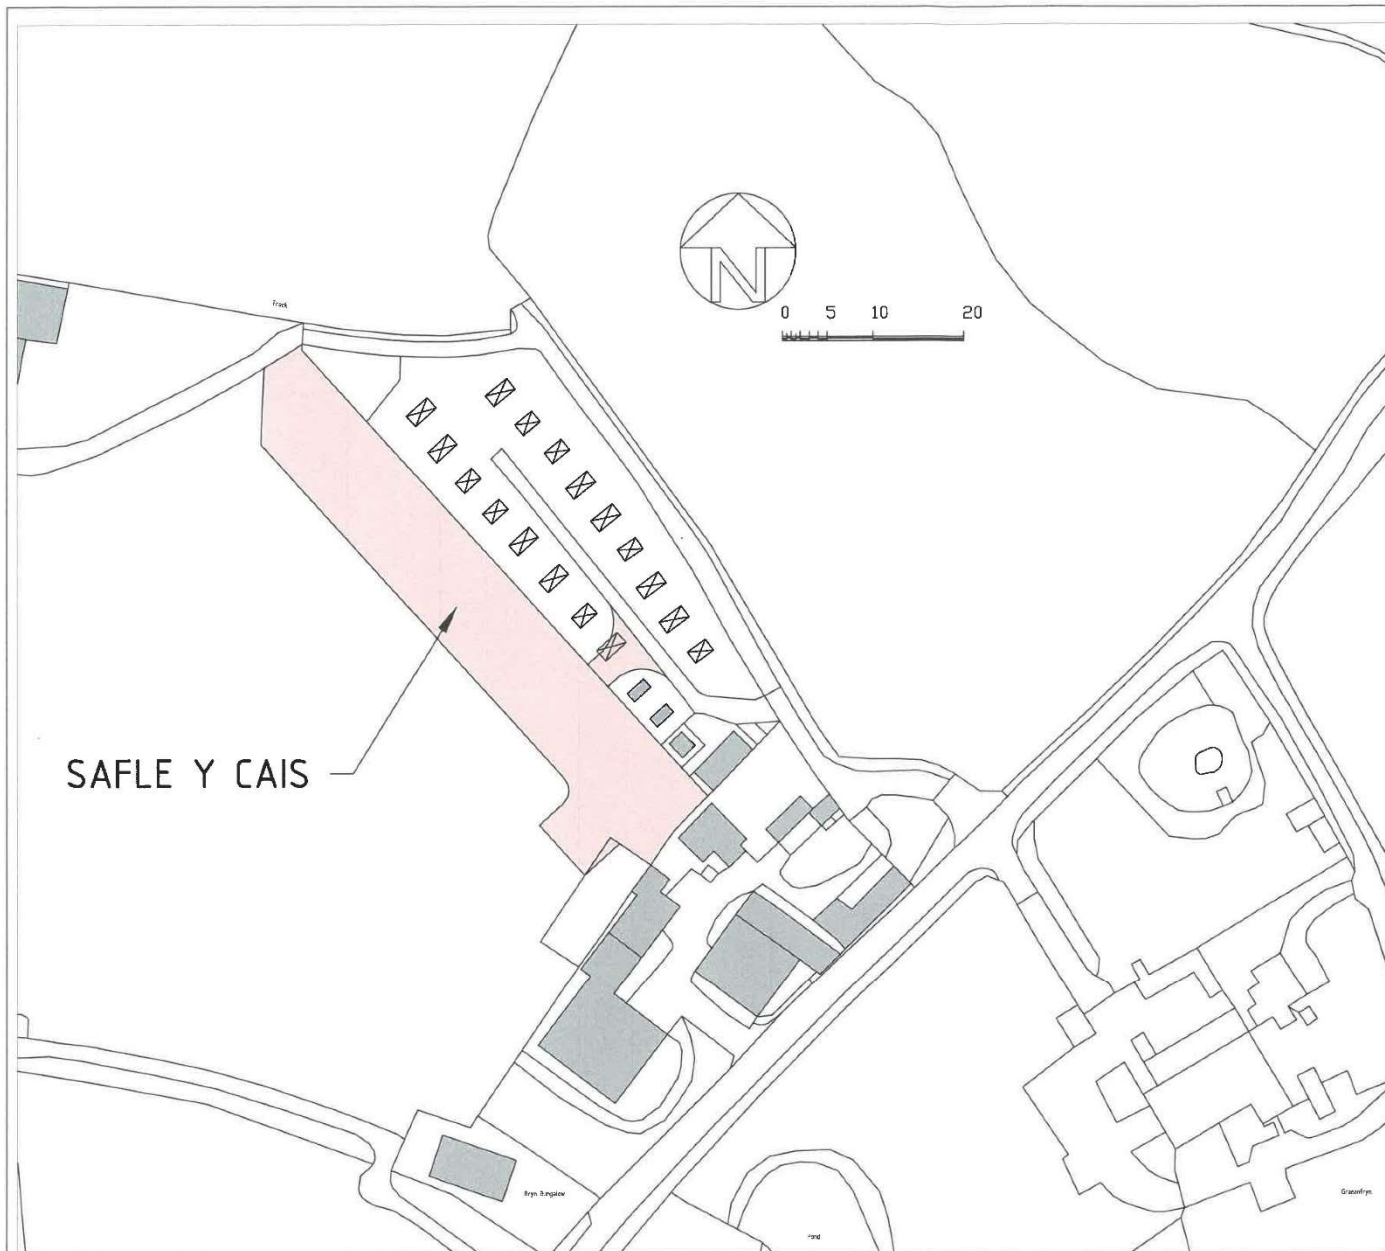

CYNOOR GWYBODAETH
ADRIAN AMGYLCHEDD

17 JAN 2020

GWASANAETH CYNLLUNIO
AC AMGYLCHEDD

SAFLE Y CAIS

CREU MYNEDIAD NEWYDD O SAFLE
WERSYLLA BRESENNOL A SYMUD
LLEOLIAD UN GARAFAN DEITHIOL AC
YMESTYN Y SAFLE I YCHWANEGU 8
SAFLE CARAFAN DEITHIOL NEWYDD

MAES GWERSYLLA PLASYNGHEIDIO
BODUAN
PWLLELI

GRADDFA 1:1000

RHIF ARLUN 689-02