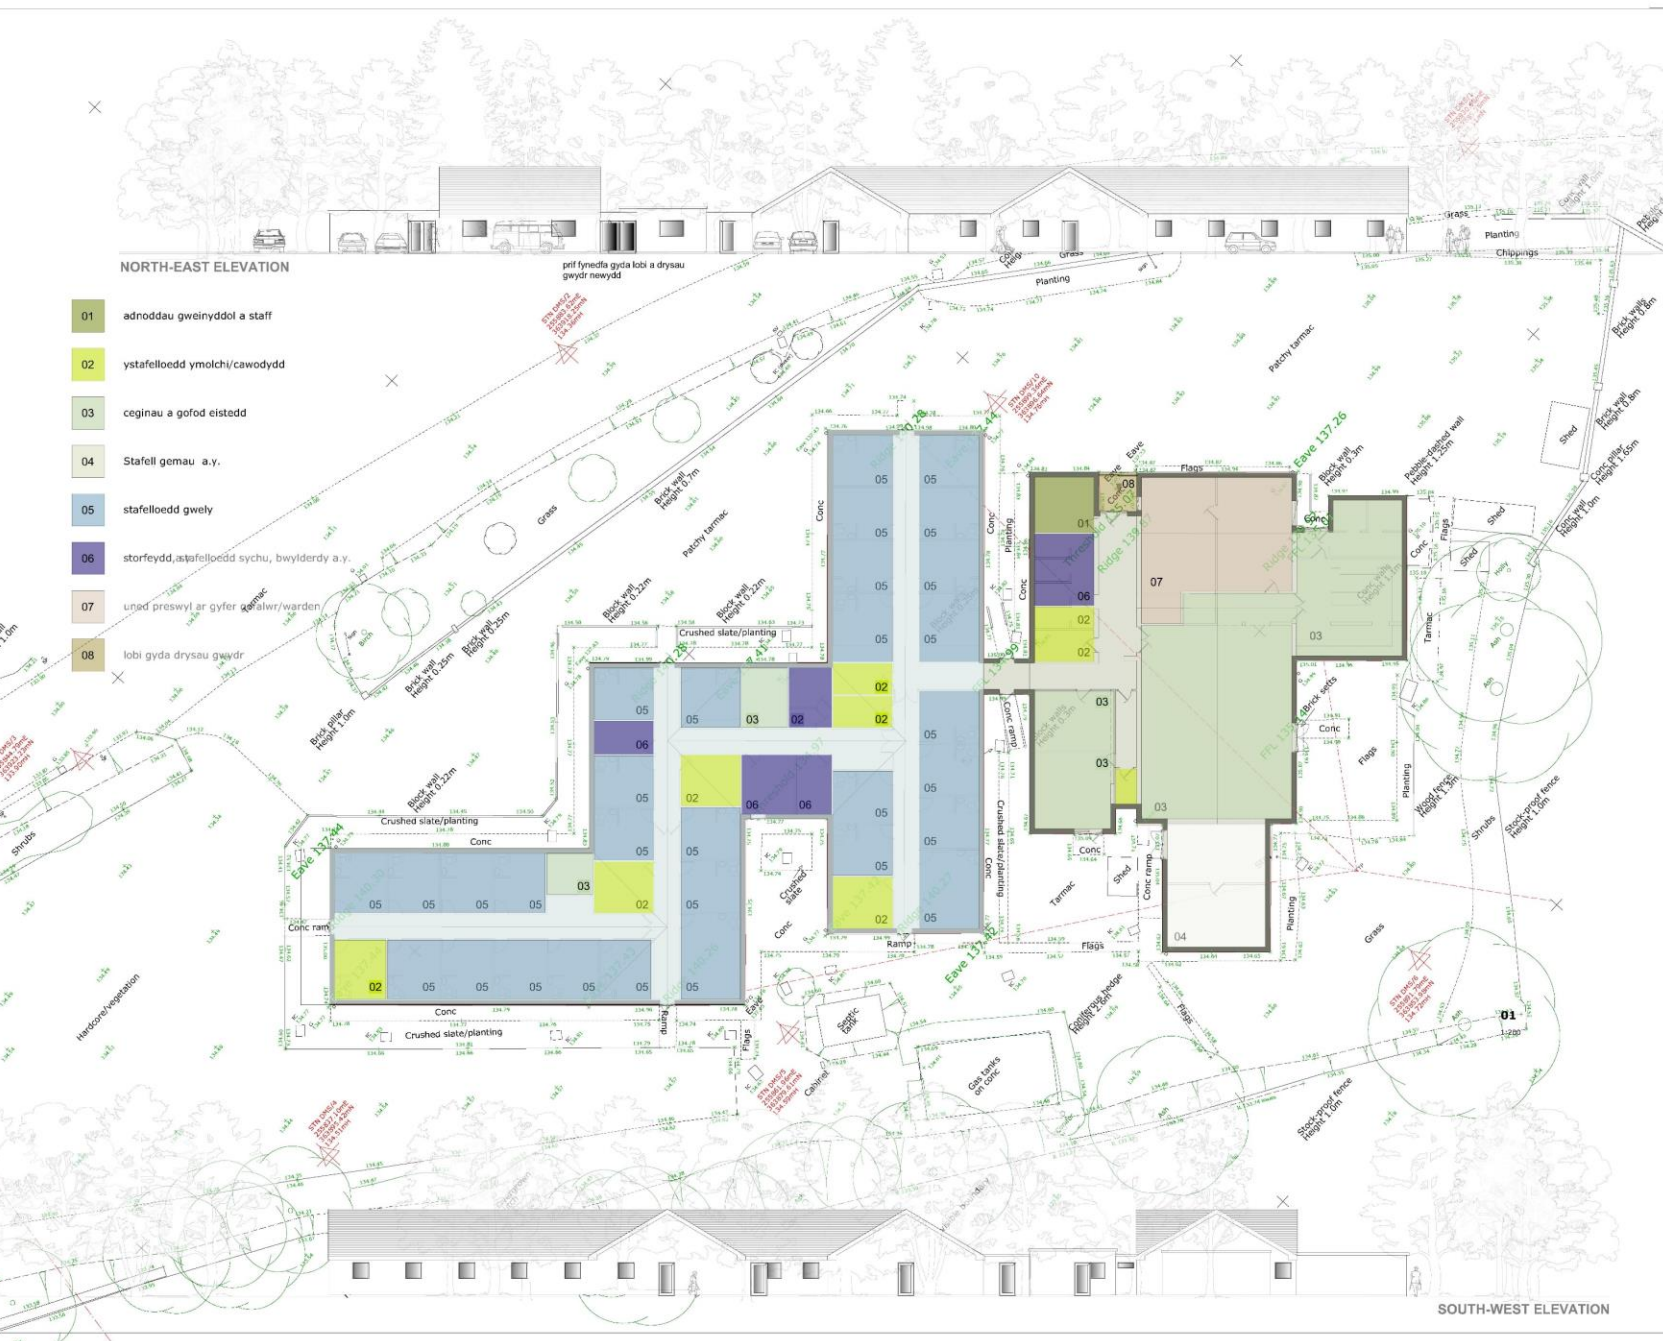

NORTH-EAST ELEVATION

- 01 adnoddau gweinyddol a staff
- 02 ystafelloedd ymlochli
- 03 ceginau a gofod eistedd
- 04 offer gwresogi a.y.
- 05 stafelloedd gwely
- 06 storffydd a.y.

SOUTH-WEST ELEVATION

ETIT - PROJECT - PROJECT TITLE
 HOSTEL IEUENCTI, PENISARWAIN
 2019-12

1:200
 26.20.9
 DDISBARTHWDY ER | ISSUED FOR - DRAFT

Dyddiad	Disgrifiad
2019-12-09	00
2019-12-09	01
2019-12-09	A2
2019-12-09	GD
2019-12-09	GD
2019-12-09	GD

ETIT - FILE
 GOSODIAD - PRESENOL

NORTH-EAST ELEVATION

- 01 adnoddau gweinyddol a staff
- 02 ystafelloedd ymolchi/cawodydd
- 03 ceginau a gofod eistedd
- 04 Stafell gemau a.y.
- 05 stafelloedd gwely
- 06 storfeydd,ystafelloedd sychu, bwylderdy a.y.
- 07 uned preswyl ar gyfer gwalliwr/warden
- 08 lobi gyda drysau gwedd

SOUTH-WEST ELEVATION

TITL PROJECT - PROJECT TITLE
 HOSTEL IEUENCTID, PENISARWAIN
 2019-12

1:200
 06.2019
 DOSBARTHWDY ER | ISSUED FOR : DRAFT
 17.07.2019 | Addasiadau gosodiad

Dyddiad	Disgrifiad
Arwydd	01
Diwydiant	2019-12
Enw'r Person	AJ
Enw'r Ffôn	GD
Enw'r Gwneuthurwr	GD
Enw'r Gwneuthurwr	GD