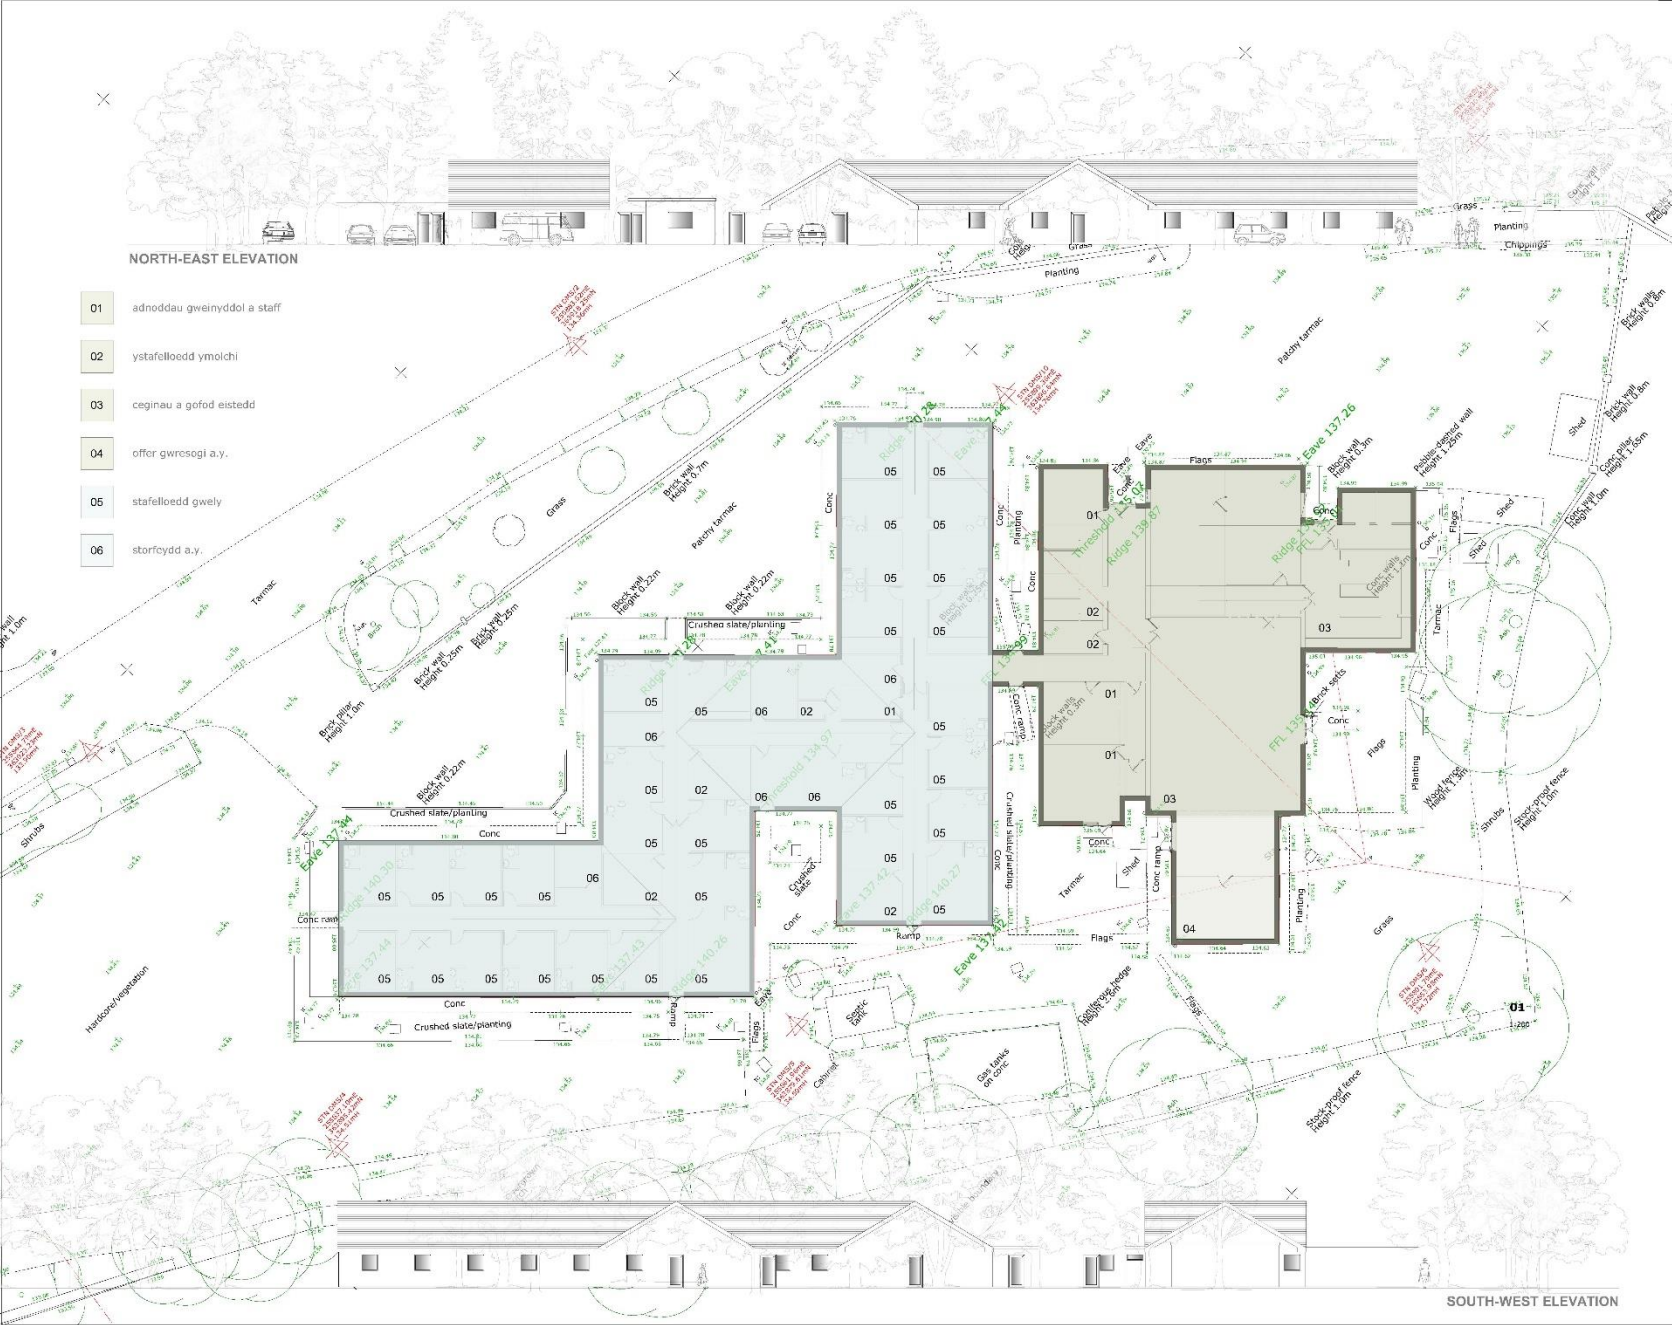

NORTH-EAST ELEVATION

- 01 adnoddau gweinyddol a staff
- 02 ystafelloedd ymlochli
- 03 ceginau a gofod eistedd
- 04 offer gwresogi a.y.
- 05 stafelloedd gwely
- 06 storffydd a.y.

SOUTH-WEST ELEVATION

ETIT - PROJECT - PROJECT TITLE
 HOSTEL IEUENCTI, PENISARWAIN
 2019-12

1:200
 26.20.9
 DDISBARTHWDY ER | ISSUED FOR - DRAFT

Dyddiad	Disgrifiad
2019-12-09	00
2019-12-09	01
2019-12-09	A2
2019-12-09	GD
2019-12-09	GD
2019-12-09	GD

ETIT - FILE
 GOSODIAD - PRESENOL

NORTH-EAST ELEVATION

- 01 adnoddau gweinyddol a staff
- 02 ystafelloedd ymolchi/cawodydd
- 03 ceginau a gofod eistedd
- 04 Stafell gemau a.y.
- 05 stafelloedd gwely
- 06 storfeydd,ystafelloedd sychu, bwylderdy a.y.
- 07 uned preswyl ar gyfer gwalliwr/warden
- 08 lobi gyda drysau gwedd

SOUTH-WEST ELEVATION

TITL PROJECT - PROJECT TITLE
 HOSTEL IEUENCTID, PENISARWAIN
 2019-12

1:200
 06.2019
 DOSBARTHWDY ER | ISSUED FOR : DRAFT
 17.07.2019 | Addasiadau gosodiad

Dyddiad	Disgrifiad
Arwydd	01
Diwydiant	2019-12
Enw'r Person	AJ
Enw'r Ffôn	GD
Enw'r Gwneuthurwr	GD
Enw'r Gwneuthurwr	GD