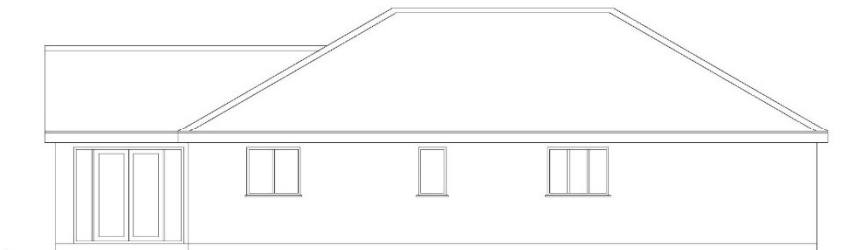

East

North

South

Pelydryn, Aberdaron

Elevations (as existing)

Ty - Newydd cyf.
Cefn Bryn, 24 Stryd Fawr,
Criccieth, LL52 0BT
Tel: 0770 925 8926
eboat: gwyn@ty-newydd.com
www.ty-newydd.com

Dylunio a rheolaeth project
Design & project management