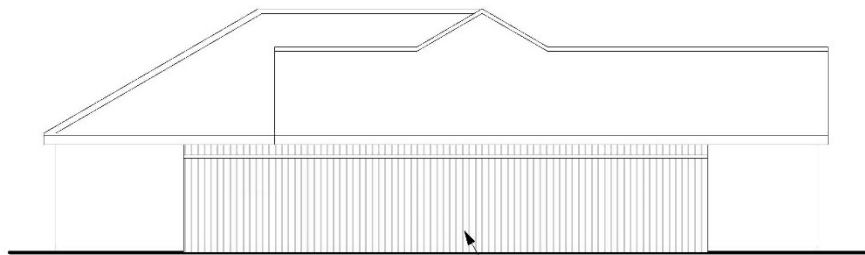

East

North

West

Pelydryn, Aberdaron

Elevations (proposed)

Ty - Newydd cyf.
Cefn Bryn, 24 Stryd Fawr,
Criccieth, LL52 0BT
Tel: 0770 925 8926
eboat: gwyn@ty-newydd.com
www.ty-newydd.com

Dylunio a rheolaeth project
Design & project management