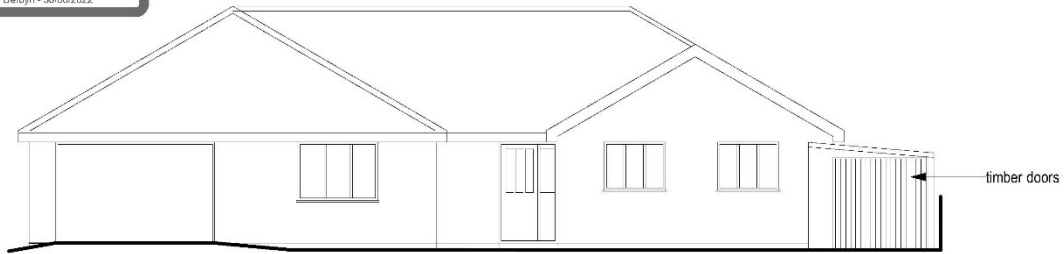

East

Pelydryn, Aberdaron

Elevations (proposed)

Ty - Newydd cyf.
Cefn Bryn, 24 Stryd Fawr,
Criccieth, LL52 0BT
Tel: 0770 925 8926
eboat: gwyn@ty-newydd.com
www.ty-newydd.com

Dylunio a rheolaeth project
Design & project management

1837/ 04
1:100 @ A3
27-06-2022