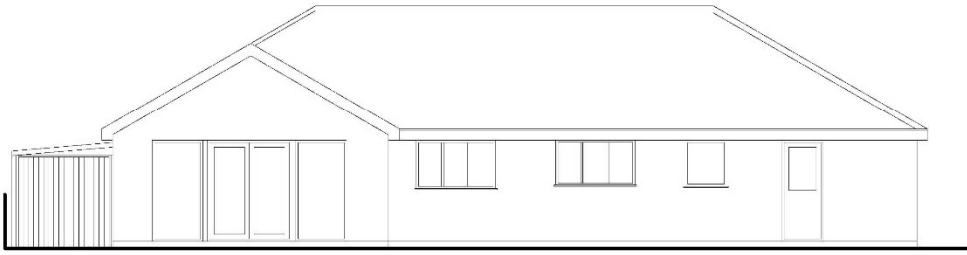

East

North

West

Pelydryn, Aberdaron

Elevations (proposed)

Ty - Newydd cyf.
Cefn Bryn, 24 Stryd Fawr,
Criccieth, LL52 0BT
Tel: 0770 925 8926
eboat: gwyn@ty-newydd.com
www.ty-newydd.com

Dylunio a rheolaeth project
Design & project management