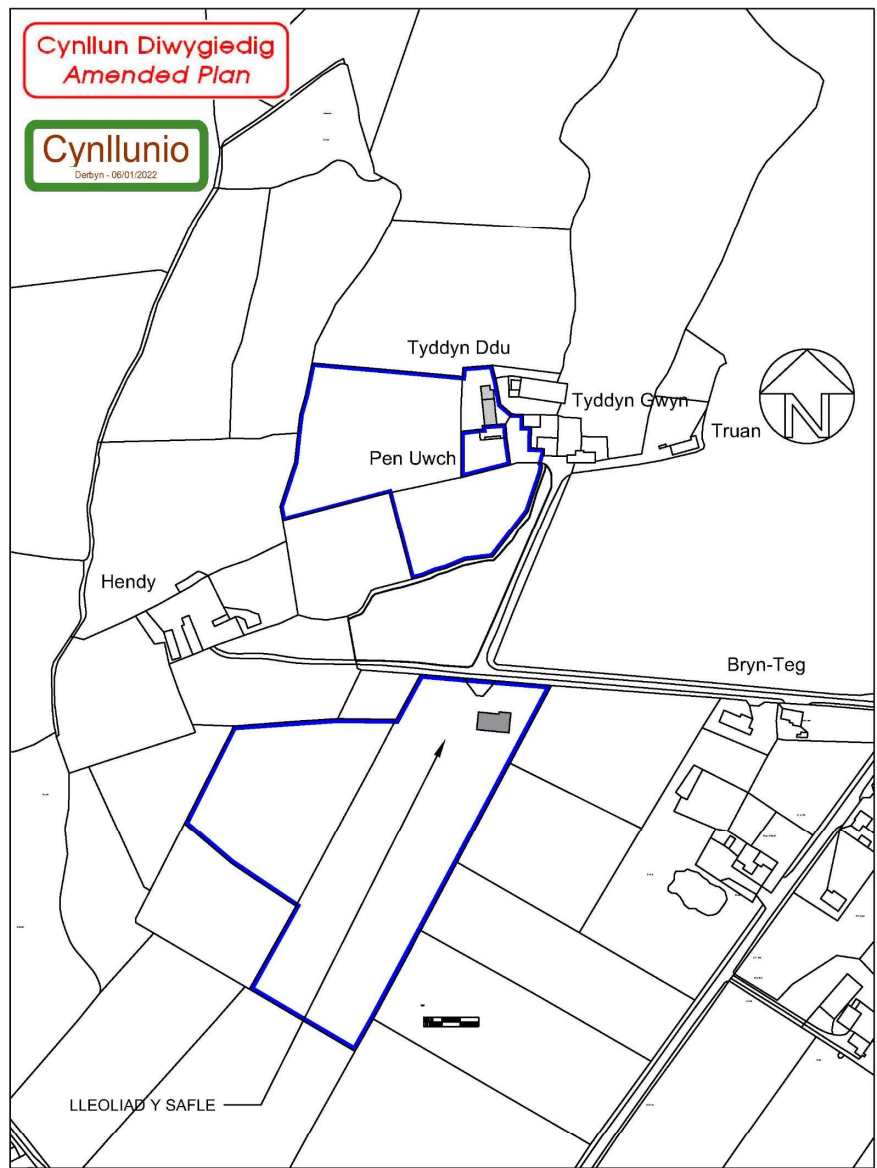

Cynllun Diwygiedig
Amended Plan

Cynllunio
Derbyn - 06/01/2022

LLEOLIAD Y SAFLE GRADFA 1:2500

CYNLLUN BLOC GRADFFA 1:1250

ADEILAD I GADW PEIRIANNAU A STABALAU CEFFYL
YN CAE RHWNG HENDY A BRYNTEG RHAN O DDALIAD
TYDDYN DU DINAS

ARLUN RHIF 673 - 01B

GRADFFA 1:100

Cynllun Diwygiedig
Amended Plan

Cynllunio
Derbyn - 0801/2022

GWELEDIAD LLAW CHWITH ARFAETHIEDIG

GWELEDIAD BLAEN ARFAETHIEDIG

GWELEDIAD LLAW DDE ARFAETHIEDIG

GWELEDIAD CEFN ARFAETHIEDIG