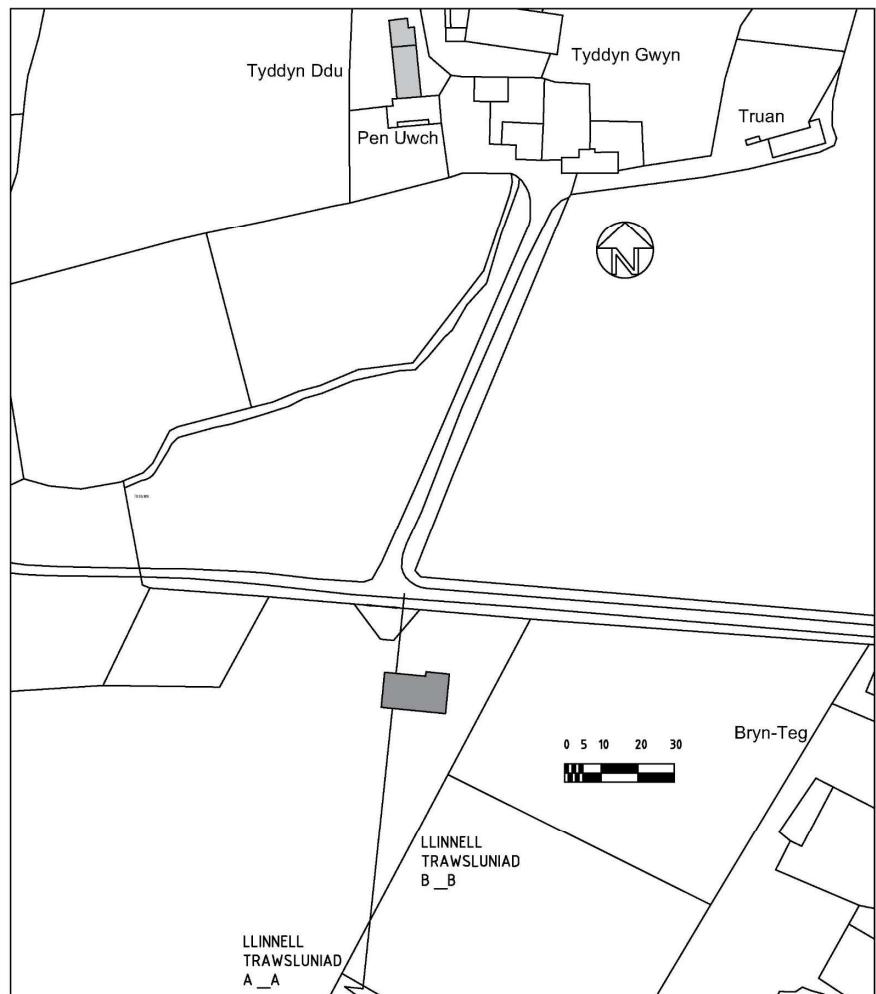

Cynllun Diwygiedig
Amended Plan

Cynllunio
Derbyn - 06/01/2022

LLEOLIAD Y SAFLE GRADFA 1:2500

CYNLLUN BLOC GRADFFA 1:1250

ADEILAD I GADW PEIRIANNAU A STABALAU CEFFYL
YN CAE RHWNG HENDY A BRYNTEG RHAN O DDALIAD
TYDDYN DU DINAS