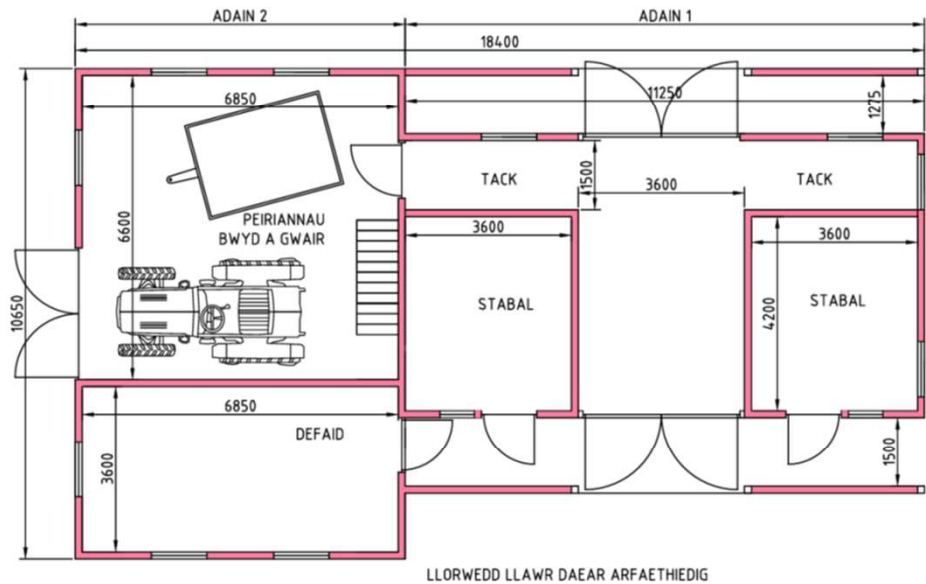

LLORWEDD LLAWR DAEAR ARFAETHIEDIG