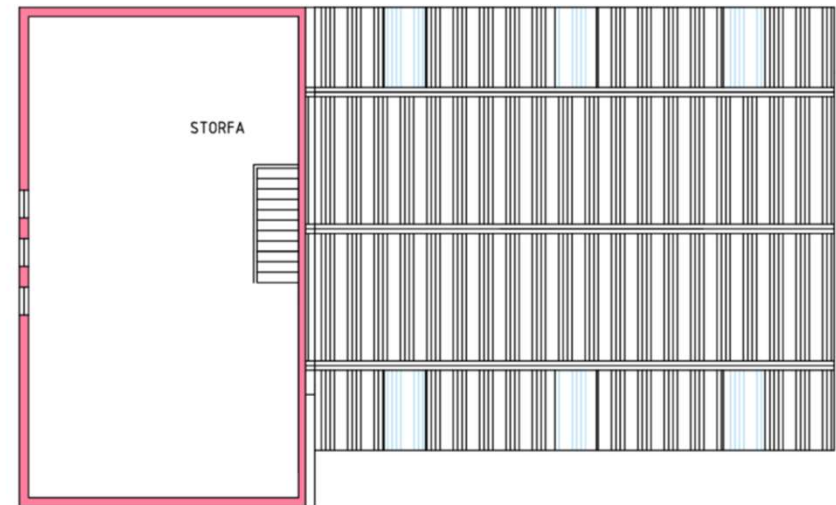

LLORWEDD LLAWR CYNTAF ARFAETHIEDIG

ADEILAD I GADW PEIRIANNAU FFERM A 2 STABAL CEFFYL
YN CAE RHWNG HENDY A BRYNTEG RHAN O DDALIAD
TYDDYN DU DINAS

ARLUN RHIF 673 - 02A

GRADDFA 1:100