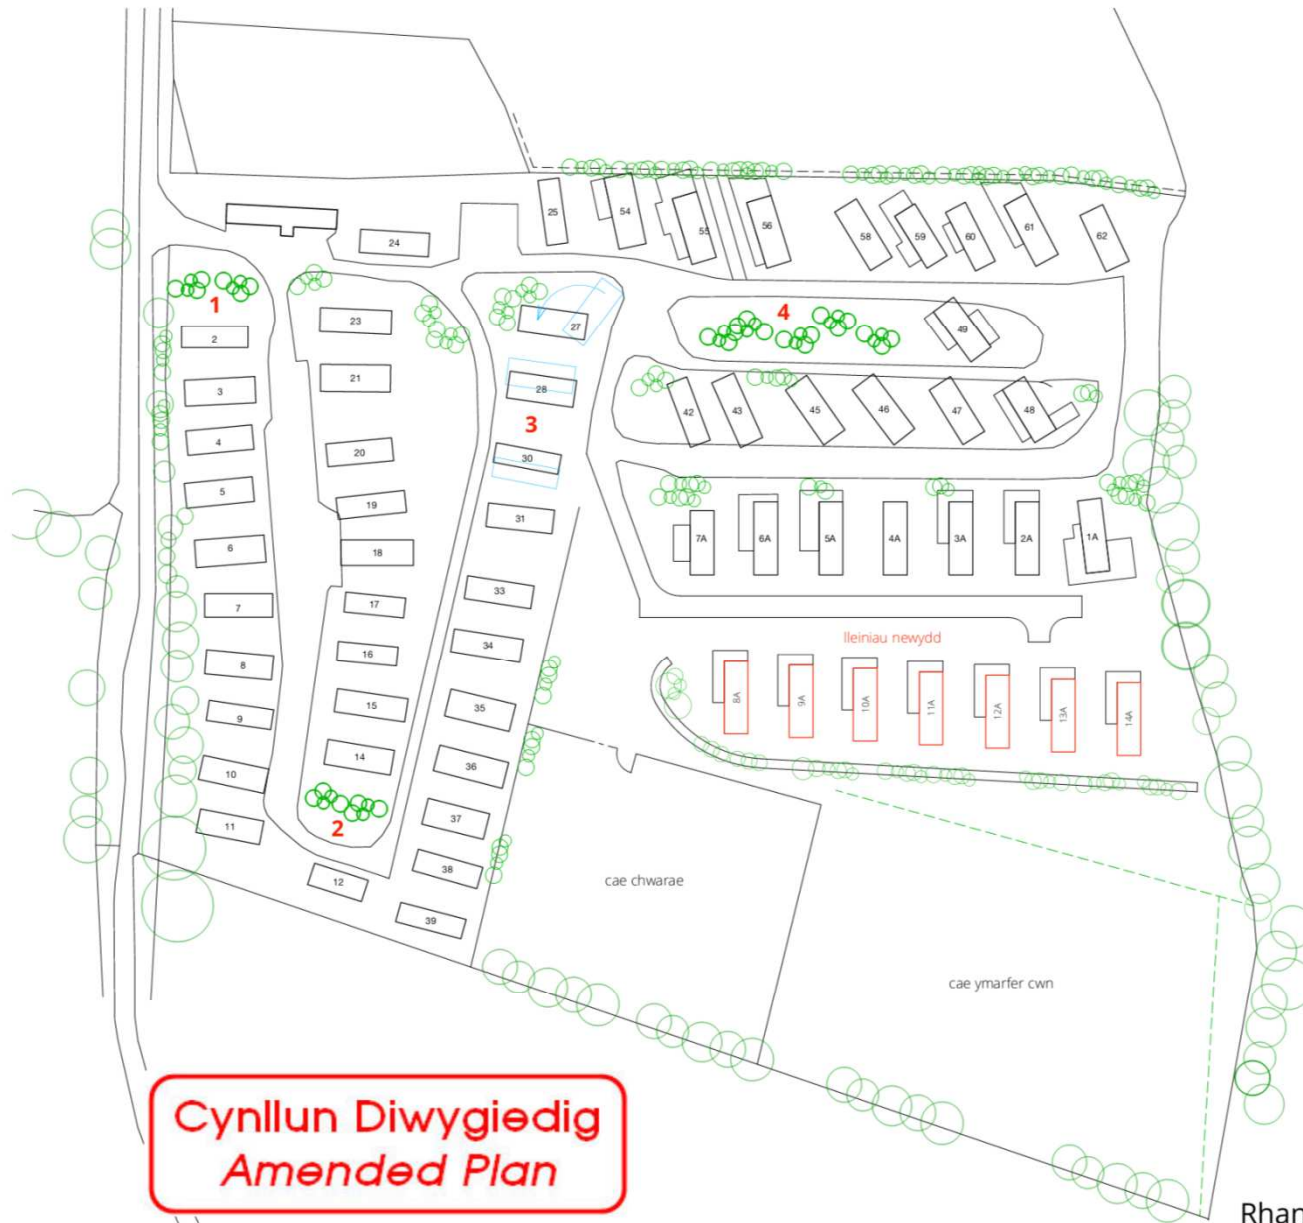

C20/1020/39/LL

**Ail-leoli saith carafan o fewn cwrtil maes carafannau
presennol/**

**Re-locate seven caravans within the curtilage of an
existing caravan site.**

**Rhandir Caravan Park Lôn Plas Crwth, Mynytho,
Pwllheli, Gwynedd,
LL53 7SF**

lleiniau gwag
mae'r darlun hwn yn dangos y
wybodaeth a noddir ar y darlun
uchod, yn egluro'r hyn sydd yn
digwydd i'r lleiniau a ryddheir
drwy symud yr unedau

1
llain 1: yr uned yn cael ei
ail-leoli gan ei fod yn cyfyngu ar
y fynedfa ac yn le anaddas,
bellach i osod uned. Bydd yn
lecyn gwag gyda thirlunio
ychwanegol i greu mynedfa fydd
yn well ac yn fwy diogel.

2
llain 13: ei symud yn caniatáu
agor allan diwedd y rhes am fod
y lle rhwng yr unedau yn gyfyng.
Bydd yr uned agosaf yn symud
yn nes i ben y rhes er mwyn
creu'r lle angenrheidiol rhwng yr
unedau. Ond bydd hefyd yn
caniatáu ychydig mwy o le gwag
ar ben y rhes i wneud y gornel
yn fwy diogel.