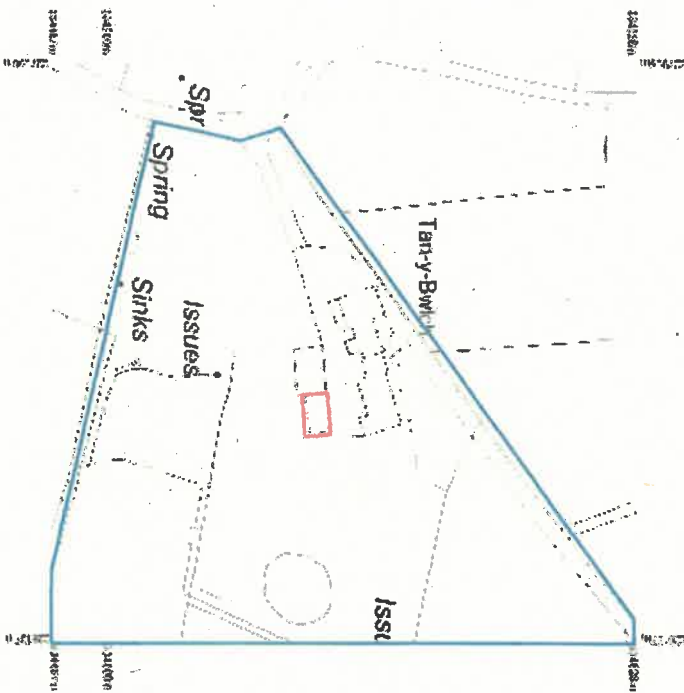

Rhif y Cais / Application Number : C19/1127/46/DT

Cynllun lleoliad ar gyfer adnabod y safle yn unig. Dim i raddfa.
Location Plan for identification purposes only. Not to scale.

TAN Y BWLCH, Garn Fadryn
Cynllun lleoliad / safle