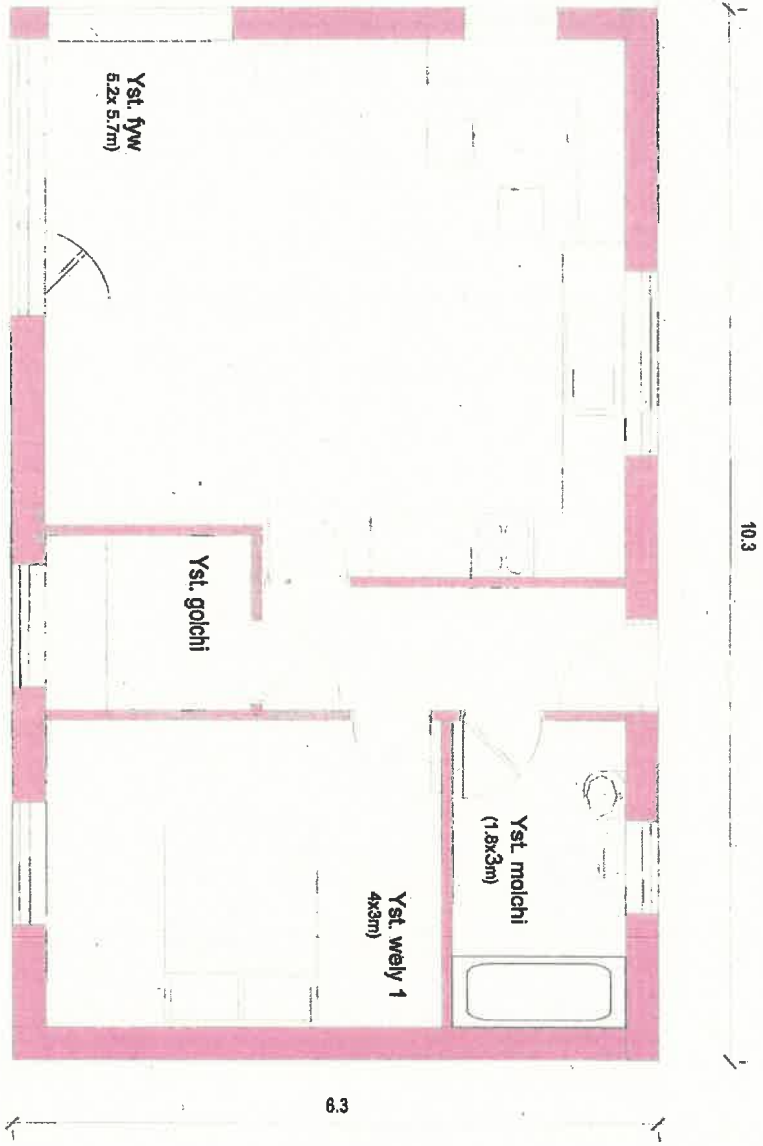

TAN Y BWLCH, Garn Fadryn
Cynllun llawr

Ty-Newydd cyf.
Dylunio a rheolaeth project
Design & project management

20a Gaol Street, Pwllhell LL53 5DB
Tel: 0770 925 8926
ebost: gwyn@ty-newydd.com
www.ty-newydd.com

1650 01

1:50

25-11-2019