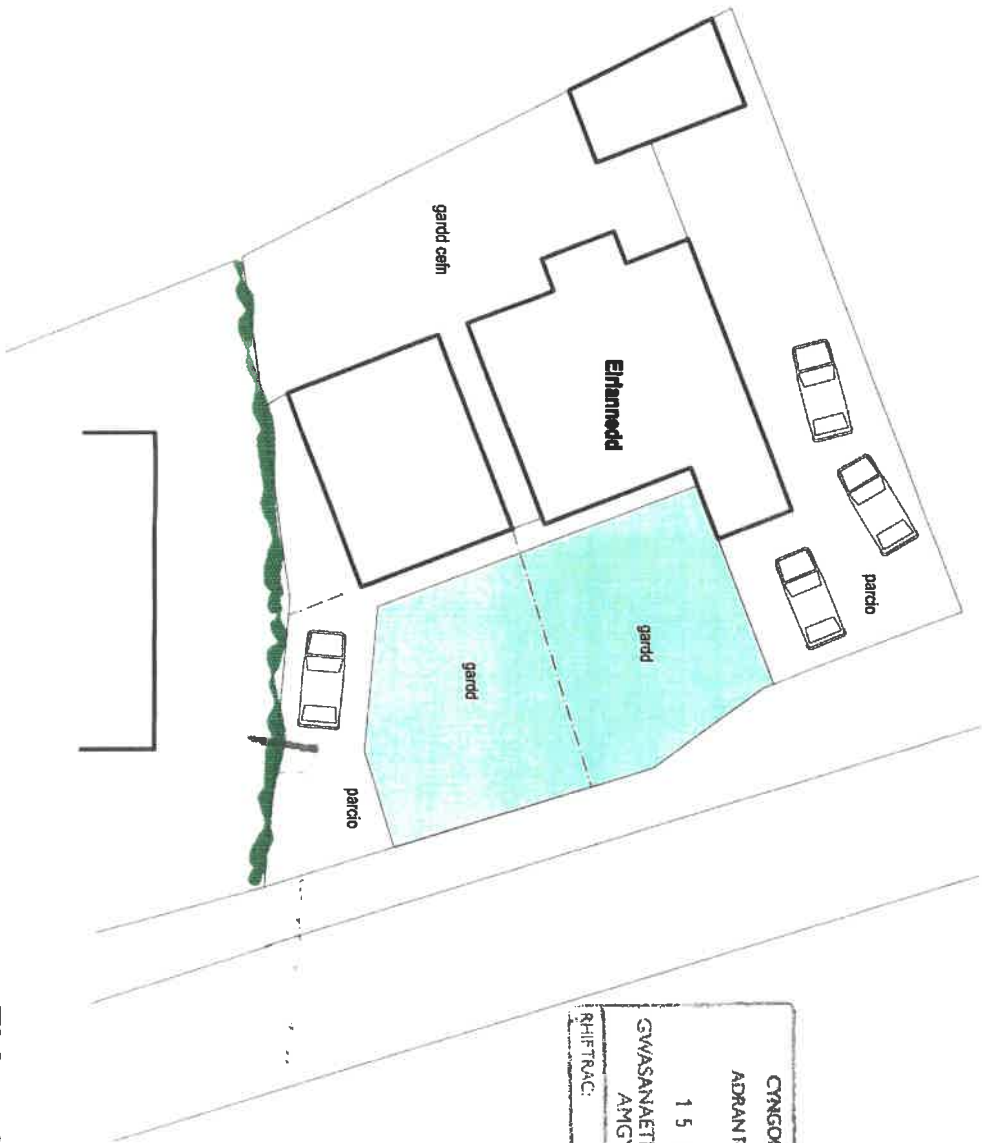

Eirianedd, Rhos Bach, Criccieth

location plan

1:2500

CYNGOR GWYNEDD
 ADWRAN RHEOLIEDDIO
 1 5 HYD 2018
 GWASANAETH CYLLUNO AC
 AMGYLCHEDD
 RHIFTRAC:

Eirfannedd, Criccieth

Cynllun bloc

Ty-Newydd cyf.

Ty Newydd, Ceidio, Pwllheli LL53 8UG