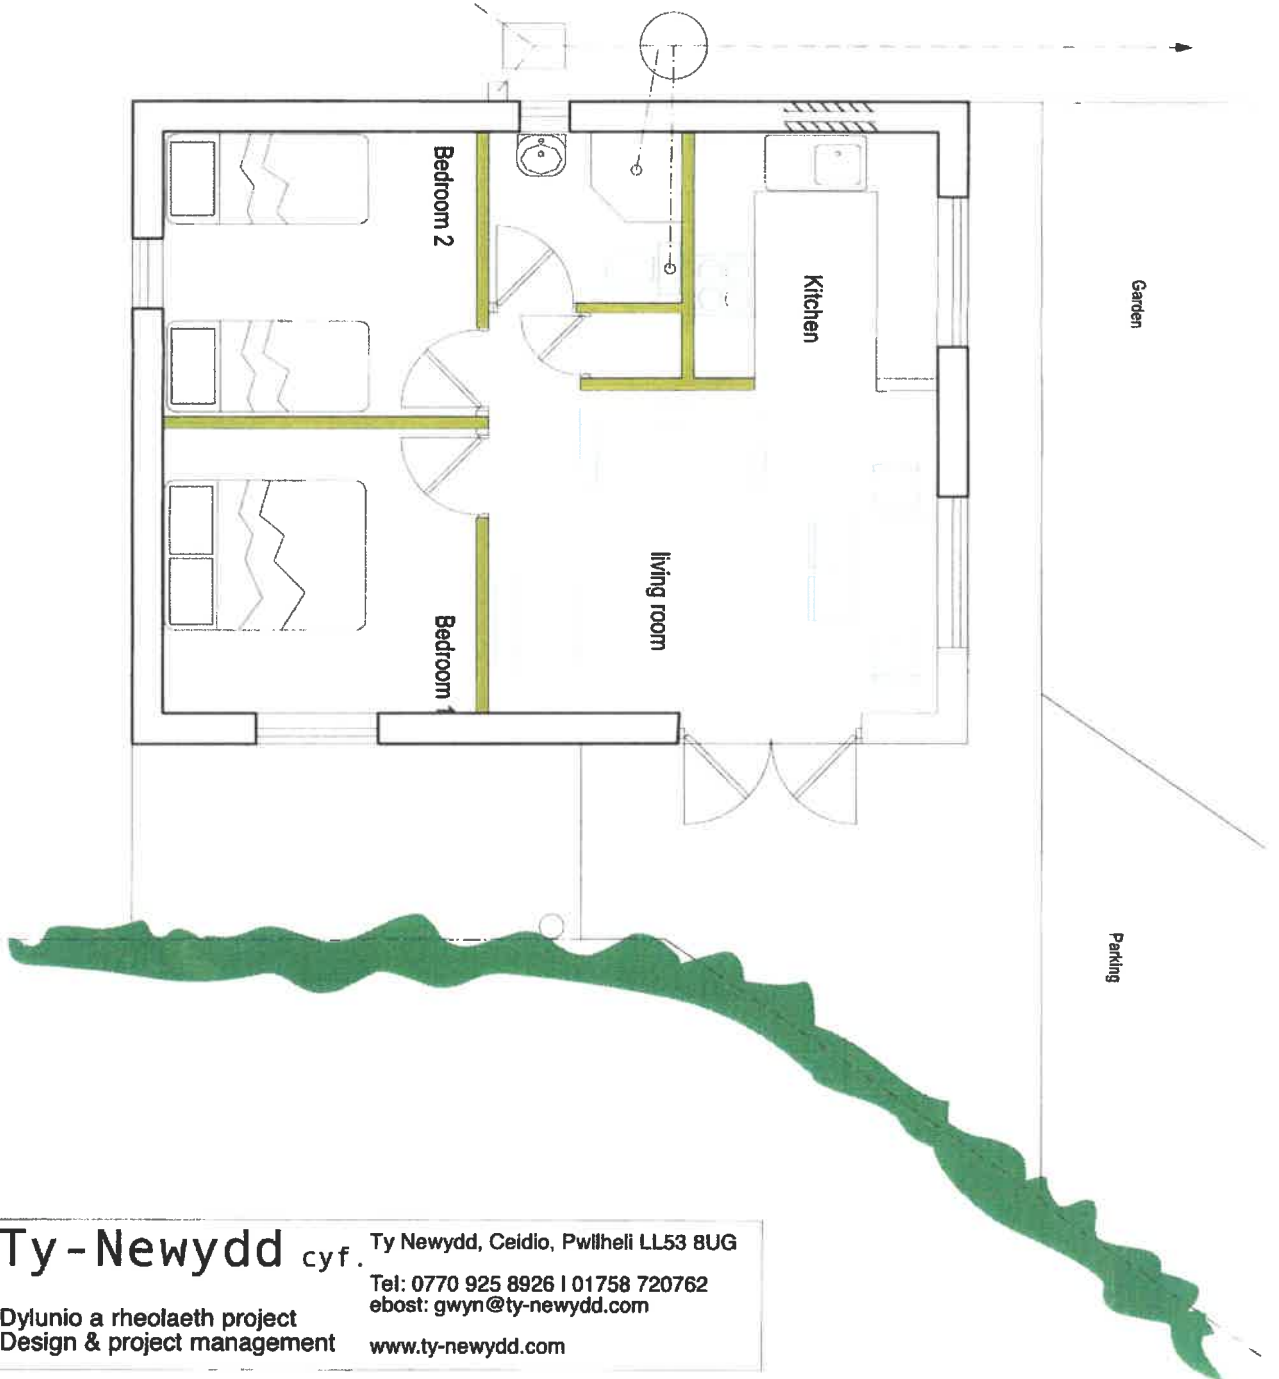

east

north

west

south

Eirfonedd, Criccieth
 Elevations (as existing)

Ty-Newydd cyf. Ty Newydd, Ceidio, Pwllheli LL53 8UG
 Tel: 0770 925 8926 | 01758 720762
 epost: gwyn@ty-newydd.com
 Dylunio a rheolaeth project Design & project management www.ty-newydd.com

1510/ 02
 1:50
 17-09-2018

CYNGOR GWYNEDD
 ADRAIN RHEOLIEDDRO
 GWASTATUEN O'R CUNILLUNIG OAC
 AMSYLCHEDD
 RHIFTRAC

Eirlanedd, Criccieth
 floor plan (proposed)

1510' 03 1:50 17-09-2018	Ty-Newydd cyf. Ty Newydd, Ceidio, Pwllheli LL53 8UG Tel: 0770 925 8926 01758 720762 ebost: gwyn@ty-newydd.com
	Dylunio a rheolaeth project Design & project management www.ty-newydd.com