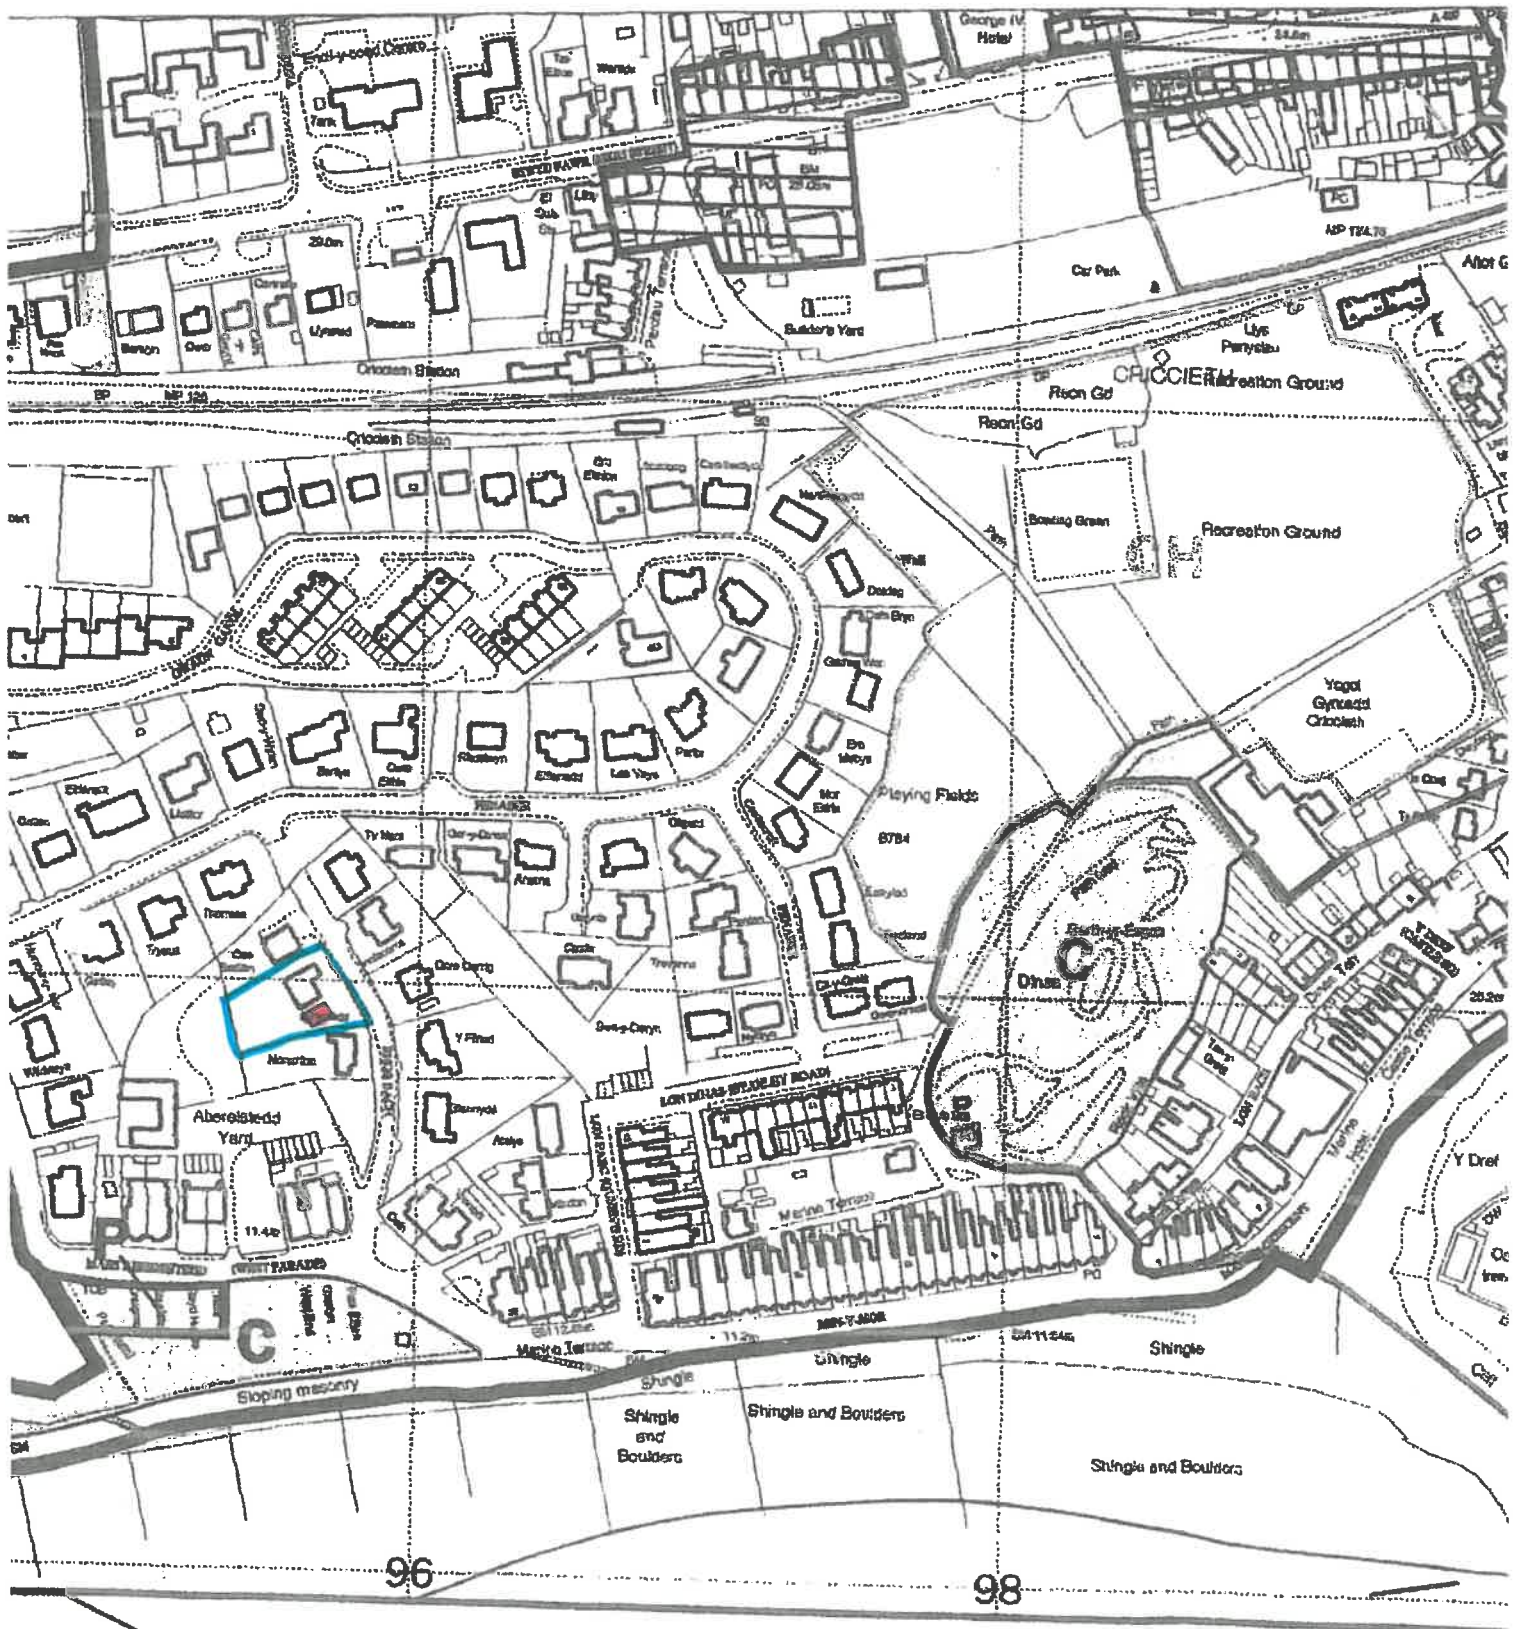

Eirianedd, Rhos Bach, Criccieth

location plan

1:2500

CYNGOR GWYNEDD
 ADWRAN RHEOLIEDDIO
 1 5 HYD 2018
 GWASANAETH CYLLUNO AC
 AMGYLCHEDD
 RHIFTRAC:

Eirfannedd, Criccieth

Cynllun bloc

Ty-Newydd cyf.

Ty Newydd, Ceidio, Pwllheli LL53 8UG