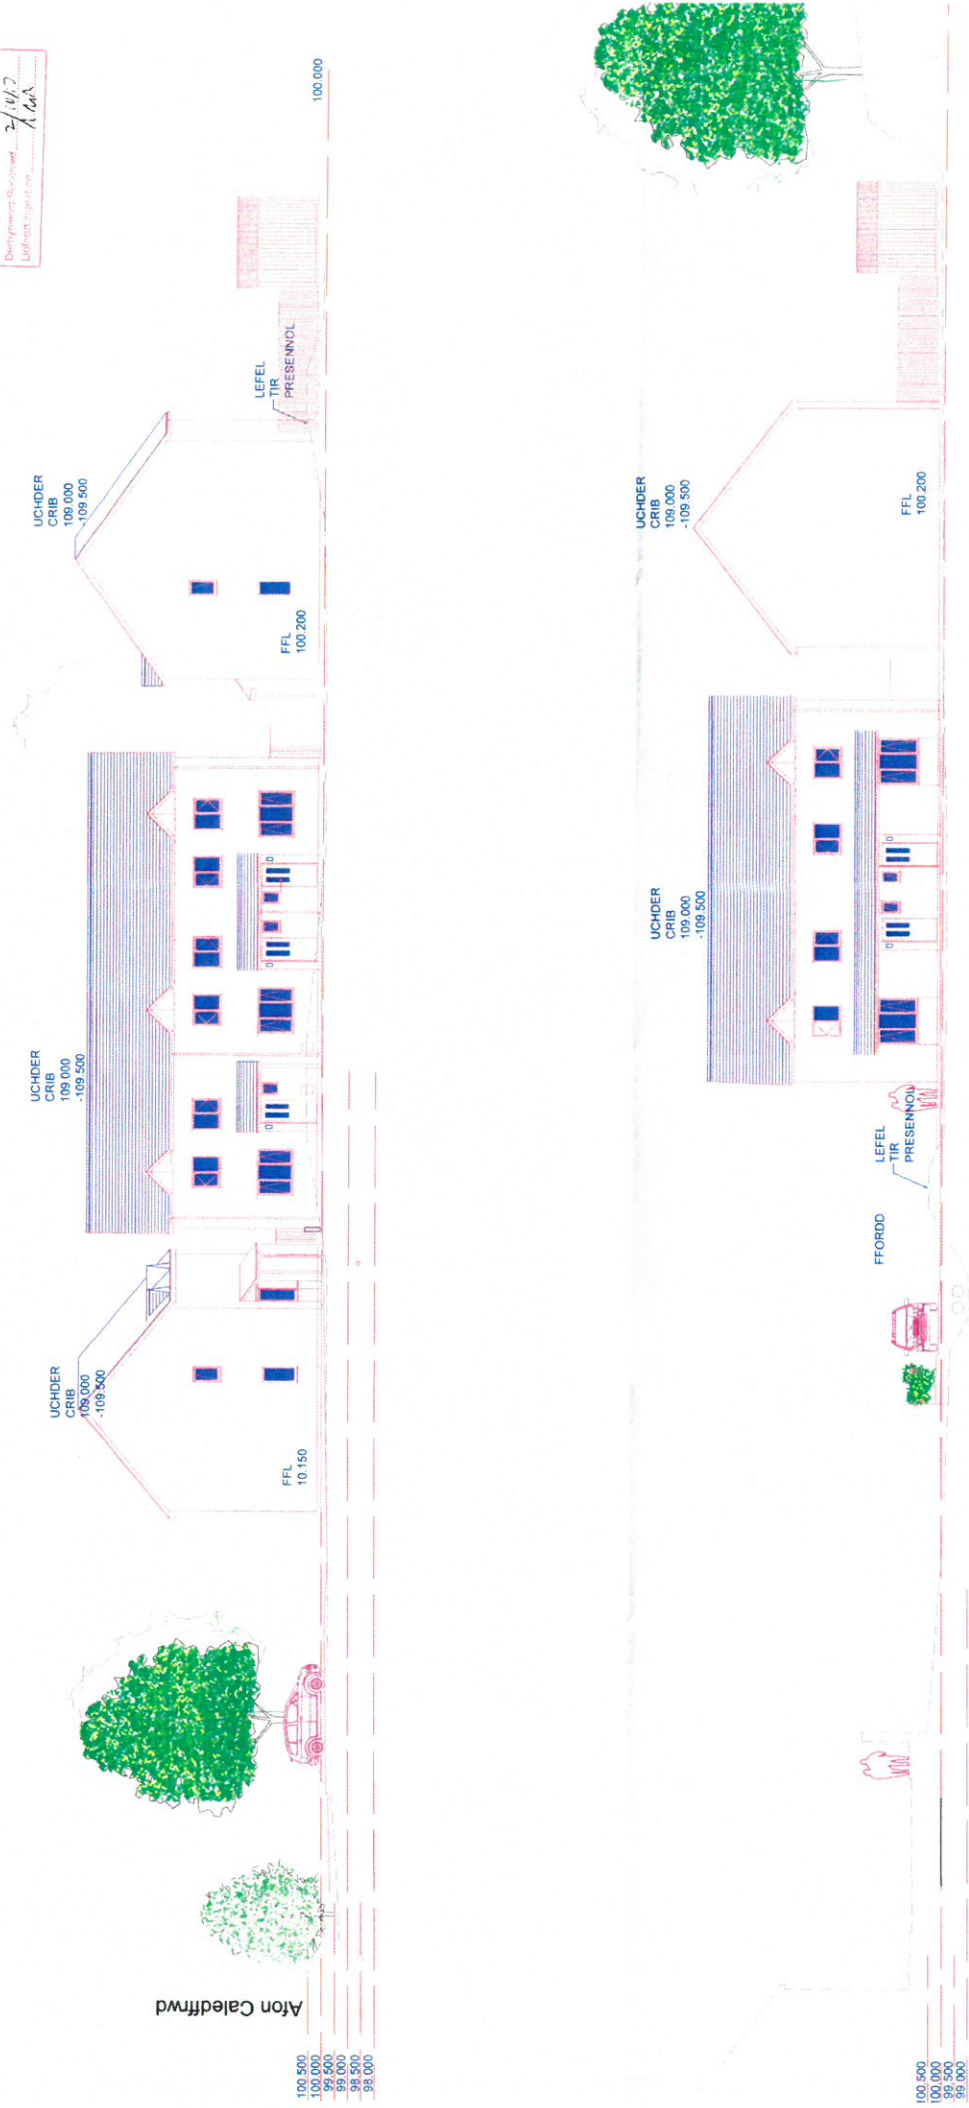

GWYBODAETH YCHWANEGOL
ADDITIONAL INFORMATION
Dimlymwrdd Reolwrdd 27/09/2017
Llofnodwr: [Signature]

Aron Caledfwrdd

100,500
100,000
99,500
99,000
98,500
98,000

100,500
100,000
99,500
99,000
98,500
98,000

newidiadau
Uchder crib 27/09/2017

trawsdoriadau
safe

1:100 @ A1
I22SAFBRFL FB 05 a

© HWILFMANT GERANT HUFANS 2017
GERANT HUFANS PENSNAER
ARCHITECTS

YR HEIN YSGOL • HWY FFEFAL
GWYBODED • LLŷFENNIP
TEL 01286 685483
www.hufanspensnaer.com